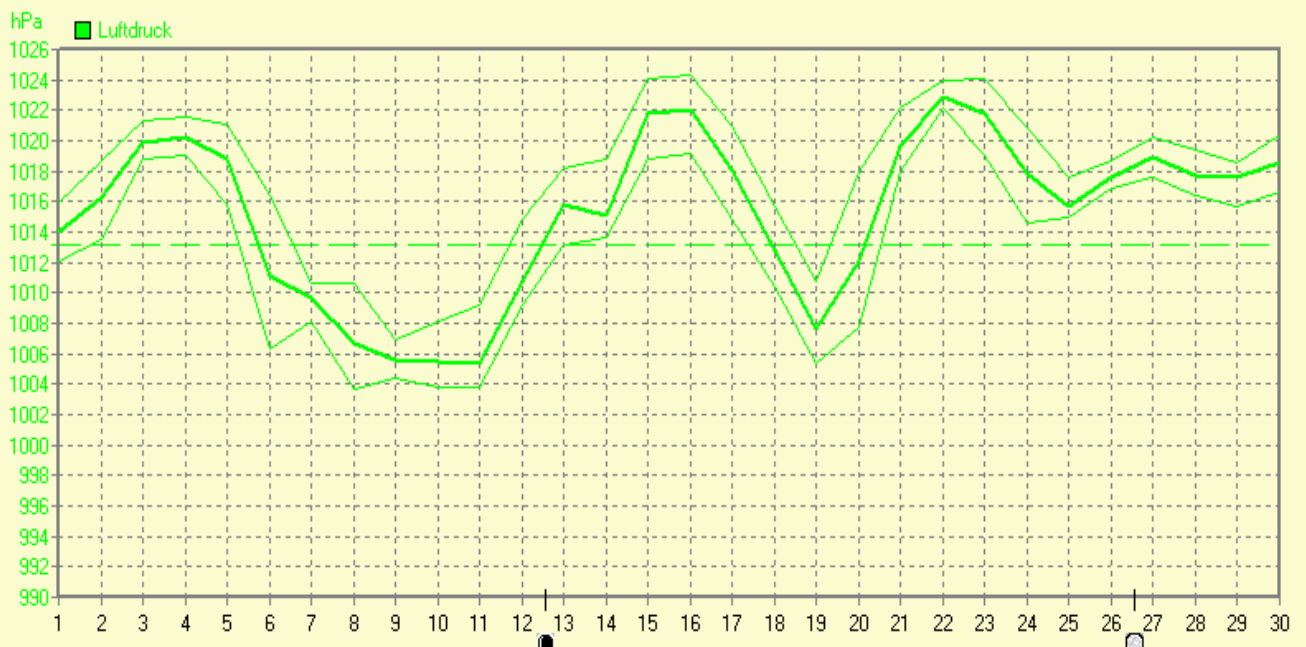

Heiße Tage(Max>=30°C): 2

Niederschlagssumme: 40,7 mm (Vj. 52,4 mm)

Max.Tag: 24,8 mm

Lj.Mittel(Lipp. 1961-90): 89,7 mm

Luftdruck(Meereshöhe):hPa

Absolutes Max.: 1024

Absolutes Min.: 1004

Mittel: 1015

Mittel relative Feuchte: 63,0 %

Max. Windböe: 43,4 km/h

Mittlere Wind: 7,3 km/h

Sonnenscheindauer: 347,5 h

Lj.Mittel(Lipp.1961-90): 187,0 h

Juni 2010

© Bernhard Kilmann

mm Regen	Regentage	MaxWert	l/m²	Gesamt	l/m²
	6	10.06. 03:28	24.8		40.7

Juni 2010

© Bernhard Kilmann

Luftdruck	MinWert	hPa	MaxWert	hPa	Durchschnitt	hPa
	08.06. 17:17	1003.6	16.06. 04:58	1024.3		1015.2

Verteilung Windrichtung Juni 2010

Schlangen, südl. Teutoburger Wald

2787 / 1557 Werte -> 35.8% Windstille - Ø 7,3km/h - Max. 43,4km/h - 5244,5 km

© WsWin32 - © Bernhard Kilmann - Schlangen, südl. Teutoburger Wald

Verteilung Windstärke Juni 2010

Schlangen, südl. Teutoburger Wald

4344 Werte - Ø 7,3km/h - Max. 43,4km/h - 5244,5 km

© WsWin32 - © Bernhard Kilmann - Schlangen, südl. Teutoburger Wald