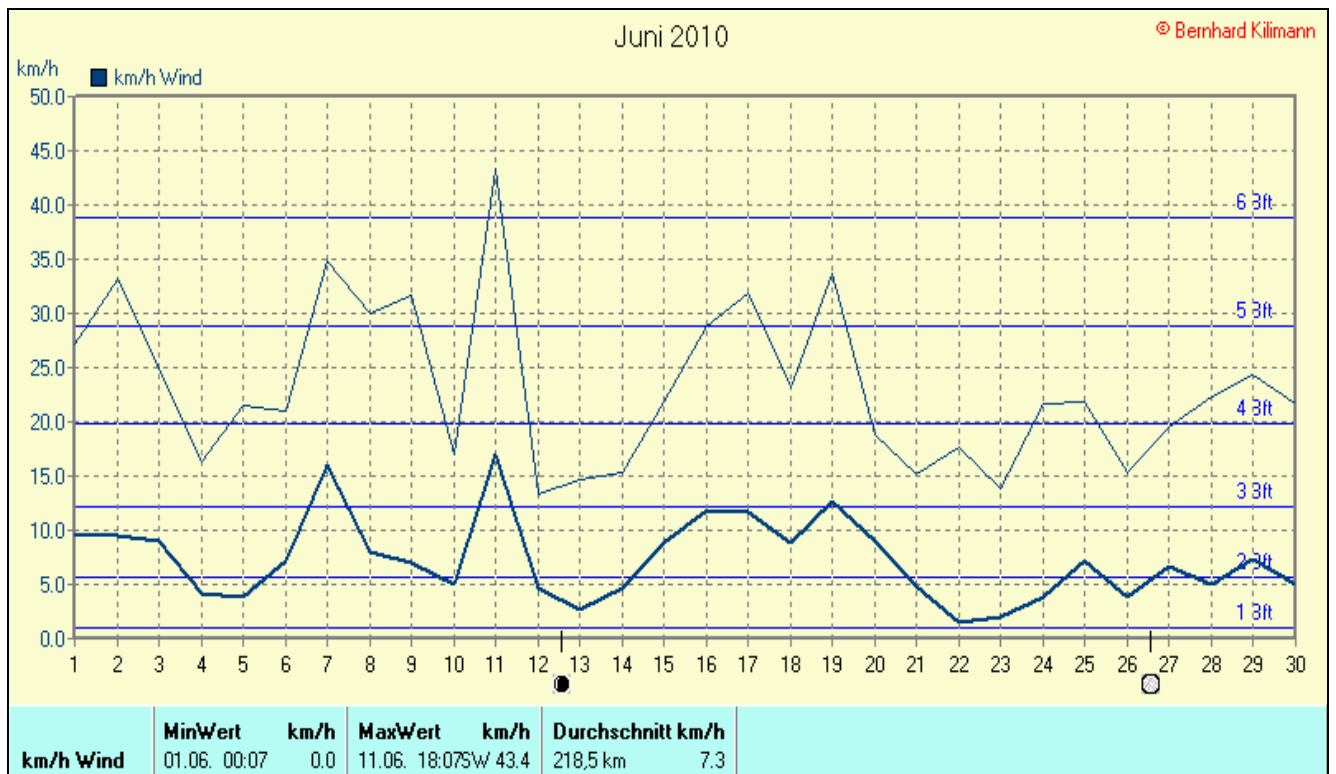

Heiße Tage(Max>=30°C): 2

Niederschlagssumme: 40,7 mm (Vj. 52,4 mm)

Max.Tag: 24,8 mm

Lj.Mittel(Lipp. 1961-90): 89,7 mm

Luftdruck(Meereshöhe):hPa

Absolutes Max.: 1024

Absolutes Min.: 1004

Mittel: 1015

Mittel relative Feuchte: 63,0 %

Max. Windböe: 43,4 km/h

Mittlere Wind: 7,3 km/h

Sonnenscheindauer: 347,5 h

Lj.Mittel(Lipp.1961-90): 187,0 h

Juni 2010

© Bernhard Kilmann

mm Regen	Regentage	MaxWert	l/m²	Gesamt	l/m²
	6	10.06. 03:28	24.8		40.7

Juni 2010

© Bernhard Kilmann

Luftdruck	MinWert	hPa	MaxWert	hPa	Durchschnitt	hPa
	08.06. 17:17	1003.6	16.06. 04:58	1024.3		1015.2

Verteilung Windrichtung Juni 2010

Schlangen, südl. Teutoburger Wald

2787 / 1557 Werte -> 35.8% Windstille - Ø 7,3km/h - Max. 43,4km/h - 5244,5 km