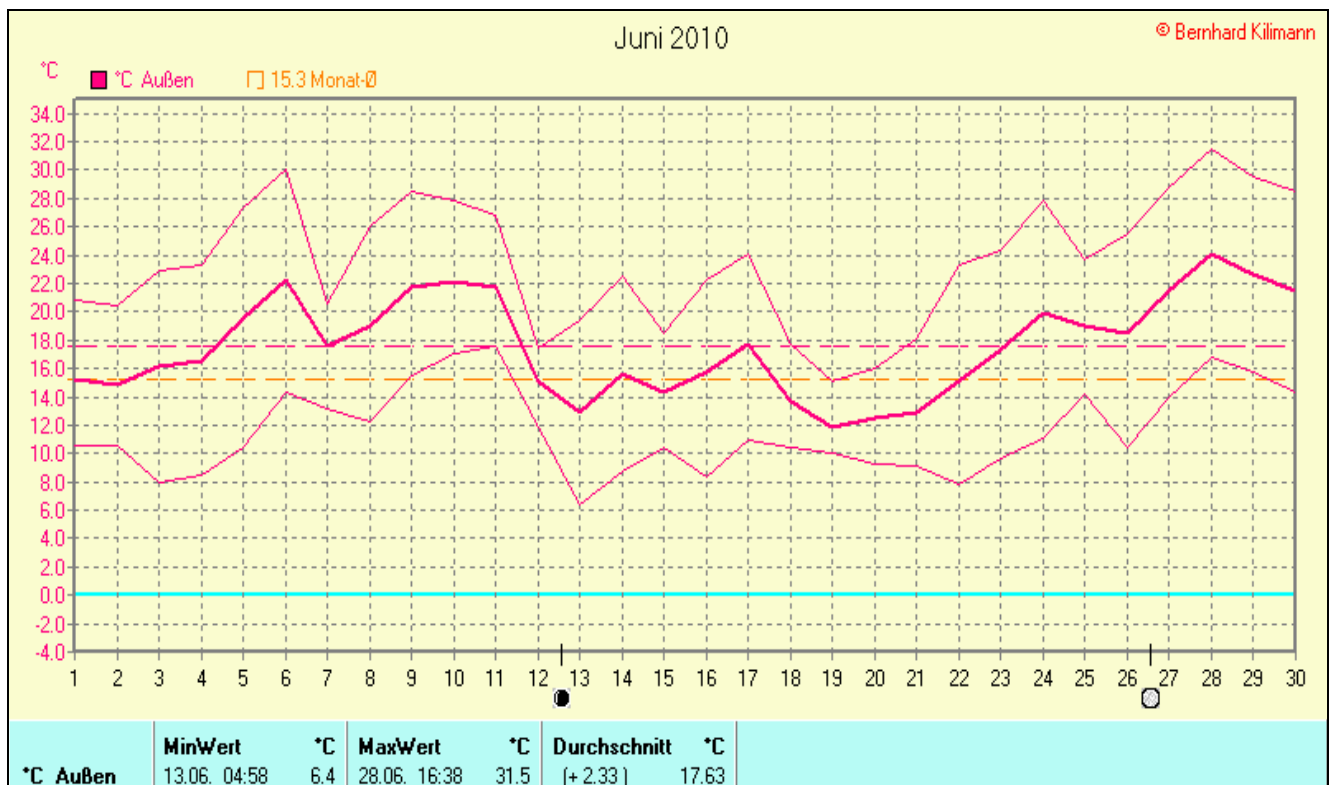

Lj.Mittel:(Lipp.1961-90): 15,3 °C

Abweichung 2,3 °C

Absoluts Max.: 31,5 °C

Absolutes Min 6,4 °C

Tage mit Schneedecke:

Eistage(Max<0,0°C):

Frosttage(MIN<0,0°C):

Sommertage(Max>=25°C): 12

Heiße Tage(Max>=30°C): 2

Niederschlagssumme: 40,7 mm (Vj. 52,4 mm)

Max.Tag: 24,8 mm

Lj.Mittel(Lipp. 1961-90): 89,7 mm

Luftdruck(Meereshöhe):hPa

Absolutes Max.: 1024

Absolutes Min.: 1004

Mittel: 1015

Mittel relative Feuchte: 63,0 %

Max. Windböe: 43,4 km/h

Mittlere Wind: 7,3 km/h

Sonnenscheindauer: 347,5 h

Lj.Mittel(Lipp.1961-90): 187,0 h

Juni 2010

© Bernhard Kilmann

mm Regen	Regentage	MaxWert	l/m²	Gesamt	l/m²
	6	10.06. 03:28	24.8		40.7

Juni 2010

© Bernhard Kilmann

Luftdruck	MinWert	hPa	MaxWert	hPa	Durchschnitt	hPa
	08.06. 17:17	1003.6	16.06. 04:58	1024.3		1015.2

Verteilung Windrichtung Juni 2010

Schlangen, südl. Teutoburger Wald

2787 / 1557 Werte -> 35.8% Windstille - Ø 7,3km/h - Max. 43,4km/h - 5244,5 km