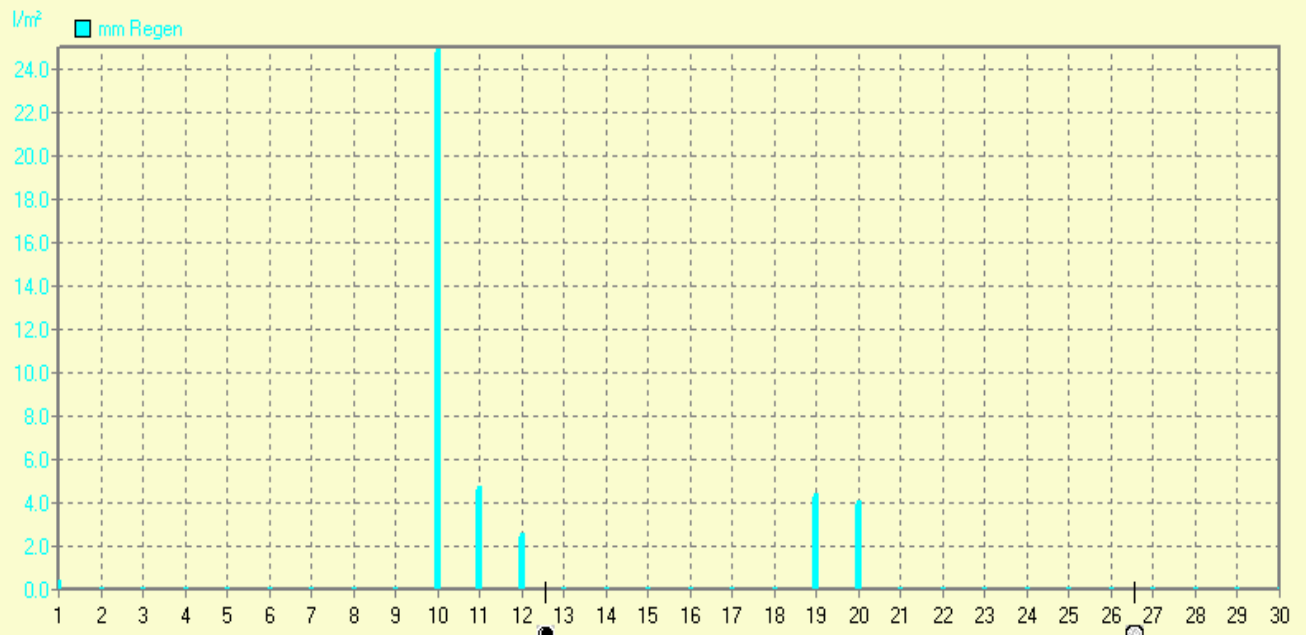

Heiße Tage(Max>=30°C): 2

Niederschlagssumme: 40,7 mm (Vj. 52,4 mm)

Max.Tag: 24,8 mm

Lj.Mittel(Lipp. 1961-90): 89,7 mm

Luftdruck(Meereshöhe):hPa

Absolutes Max.: 1024

Absolutes Min.: 1004

Mittel: 1015

Mittel relative Feuchte: 63,0 %

Max. Windböe: 43,4 km/h

Mittlere Wind: 7,3 km/h

Sonnenscheindauer: 347,5 h

Lj.Mittel(Lipp.1961-90): 187,0 h

Juni 2010

© Bernhard Kilmann

mm Regen	Regentage	MaxWert	l/m²	Gesamt	l/m²
	6	10.06. 03:28	24.8		40.7

Juni 2010

© Bernhard Kilmann

Luftdruck	MinWert	hPa	MaxWert	hPa	Durchschnitt	hPa
	08.06. 17:17	1003.6	16.06. 04:58	1024.3		1015.2

Verteilung Windrichtung Juni 2010

Schlangen, südl. Teutoburger Wald

2787 / 1557 Werte -> 35.8% Windstille - Ø 7,3km/h - Max. 43,4km/h - 5244,5 km

© WsWin32 - © Bernhard Kilmann - Schlangen, südl. Teutoburger Wald

Verteilung Windstärke Juni 2010

Schlangen, südl. Teutoburger Wald

4344 Werte - Ø 7,3km/h - Max. 43,4km/h - 5244,5 km

© WsWin32 - © Bernhard Kilmann - Schlangen, südl. Teutoburger Wald