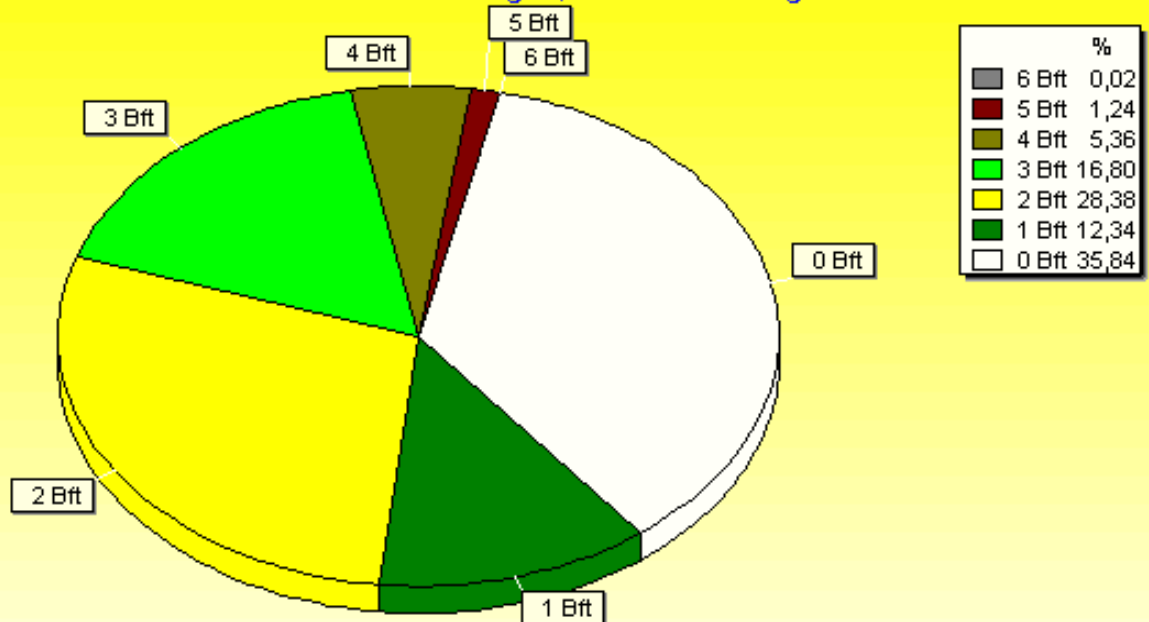

Juni 2010

© Bernhard Kilmann

Luftdruck	MinWert	hPa	MaxWert	hPa	Durchschnitt	hPa
	08.06. 17:17	1003.6	16.06. 04:58	1024.3		1015.2

Verteilung Windrichtung Juni 2010

Schlangen, südl. Teutoburger Wald

2787 / 1557 Werte -> 35.8% Windstille - Ø 7,3km/h - Max. 43,4km/h - 5244,5 km

© WsWin32 - © Bernhard Kilmann - Schlangen, südl. Teutoburger Wald

Verteilung Windstärke Juni 2010

Schlangen, südl. Teutoburger Wald

4344 Werte - Ø 7,3km/h - Max. 43,4km/h - 5244,5 km

© WsWin32 - © Bernhard Kilmann - Schlangen, südl. Teutoburger Wald