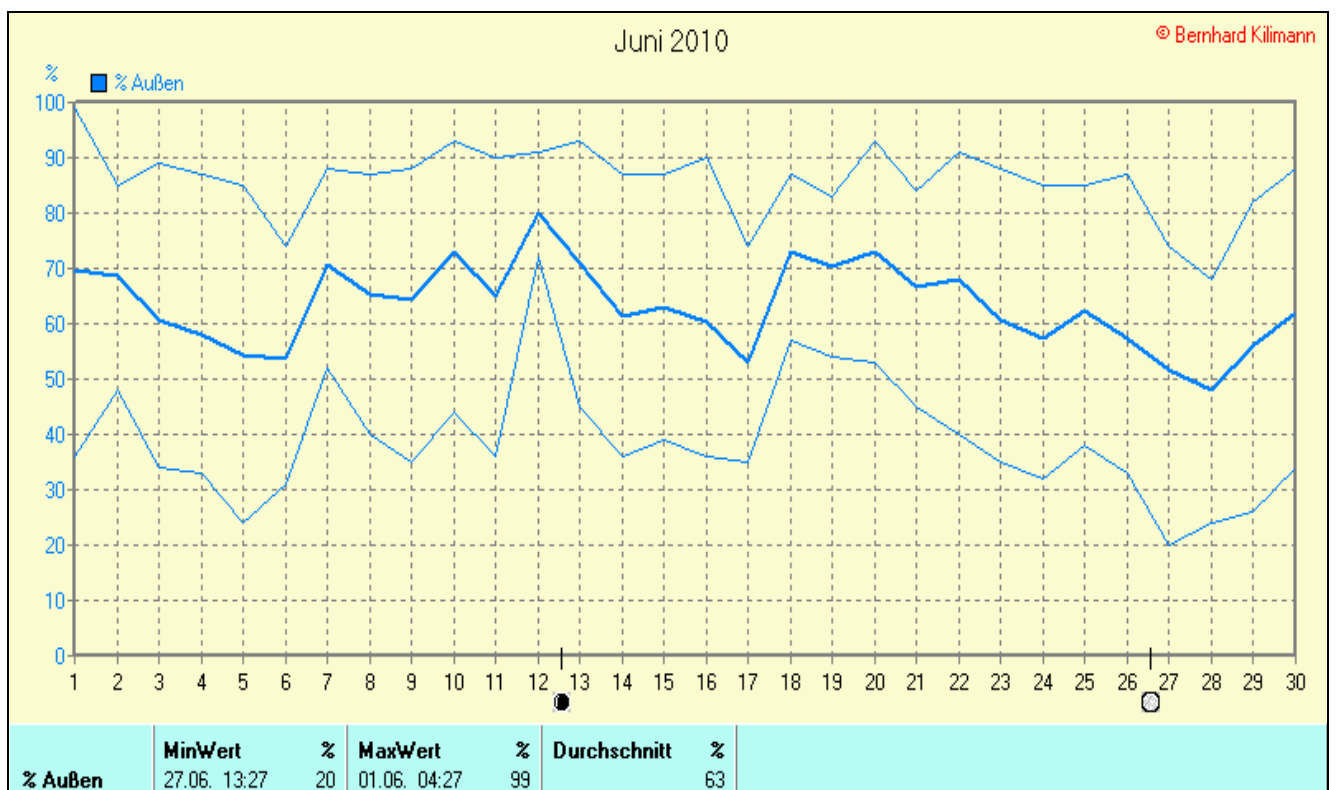

Heiße Tage(Max>=30°C): 2

Niederschlagssumme: 40,7 mm (Vj. 52,4 mm)

Max.Tag: 24,8 mm

Lj.Mittel(Lipp. 1961-90): 89,7 mm

Luftdruck(Meereshöhe):hPa

Absolutes Max.: 1024

Absolutes Min.: 1004

Mittel: 1015

Mittel relative Feuchte: 63,0 %

Max. Windböe: 43,4 km/h

Mittlere Wind: 7,3 km/h

Sonnenscheindauer: 347,5 h

Lj.Mittel(Lipp.1961-90): 187,0 h

Juni 2010

© Bernhard Kilmann

mm Regen	Regentage	MaxWert	l/m²	Gesamt	l/m²
	6	10.06. 03:28	24.8		40.7

Juni 2010

© Bernhard Kilmann

Luftdruck	MinWert	hPa	MaxWert	hPa	Durchschnitt	hPa
	08.06. 17:17	1003.6	16.06. 04:58	1024.3		1015.2

Verteilung Windrichtung Juni 2010

Schlangen, südl. Teutoburger Wald

2787 / 1557 Werte -> 35.8% Windstille - Ø 7,3km/h - Max. 43,4km/h - 5244,5 km

© WsWin32 - © Bernhard Kilmann - Schlangen, südl. Teutoburger Wald

Verteilung Windstärke Juni 2010

Schlangen, südl. Teutoburger Wald

4344 Werte - Ø 7,3km/h - Max. 43,4km/h - 5244,5 km

© WsWin32 - © Bernhard Kilmann - Schlangen, südl. Teutoburger Wald