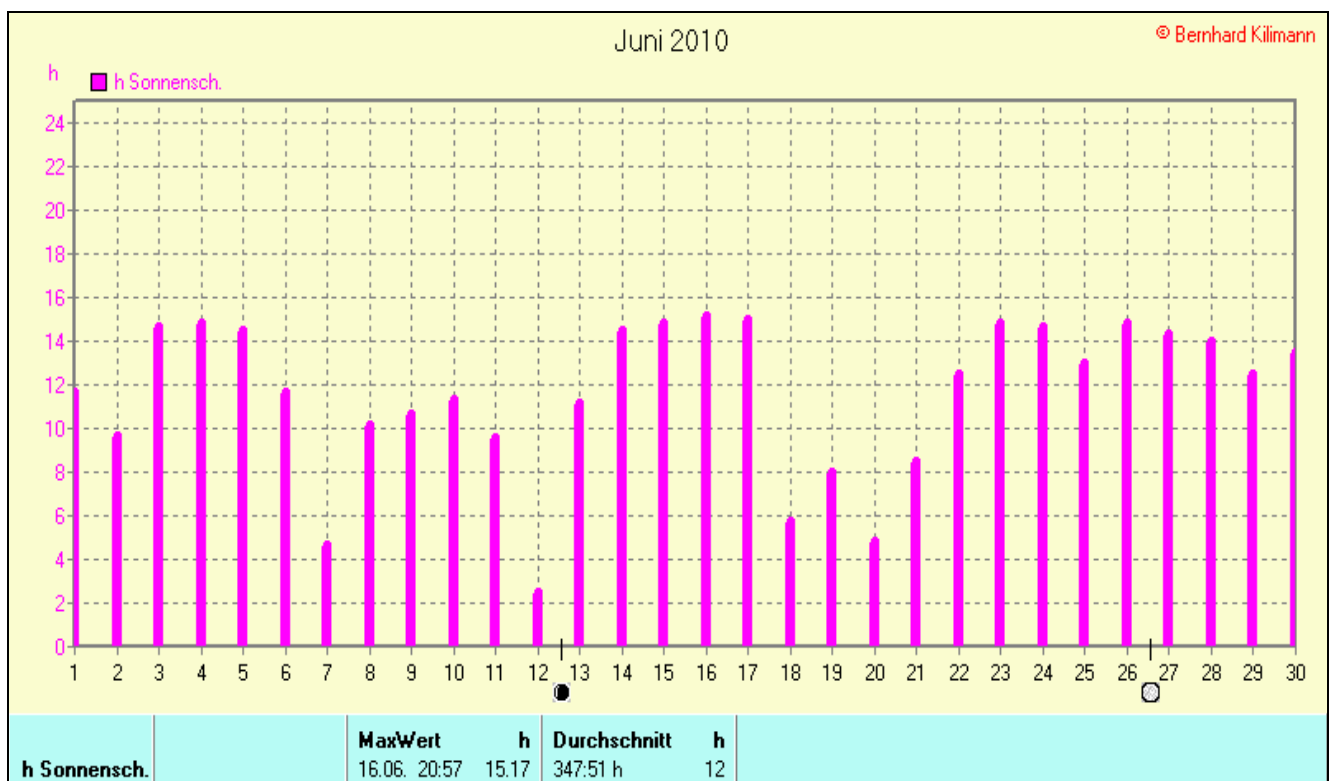

Heiße Tage(Max>=30°C): 2

Niederschlagssumme: 40,7 mm (Vj. 52,4 mm)

Max.Tag: 24,8 mm

Lj.Mittel(Lipp. 1961-90): 89,7 mm

Luftdruck(Meereshöhe):hPa

Absolutes Max.: 1024

Absolutes Min.: 1004

Mittel: 1015

Mittel relative Feuchte: 63,0 %

Max. Windböe: 43,4 km/h

Mittlere Wind: 7,3 km/h

Sonnenscheindauer: 347,5 h

Lj.Mittel(Lipp.1961-90): 187,0 h

Juni 2010

© Bernhard Kilmann

mm Regen	Regentage	MaxWert	l/m²	Gesamt	l/m²
	6	10.06. 03:28	24.8		40.7

Juni 2010

© Bernhard Kilmann

Luftdruck	MinWert	hPa	MaxWert	hPa	Durchschnitt	hPa
	08.06. 17:17	1003.6	16.06. 04:58	1024.3		1015.2

Verteilung Windrichtung Juni 2010

Schlangen, südl. Teutoburger Wald

2787 / 1557 Werte -> 35.8% Windstille - Ø 7,3km/h - Max. 43,4km/h - 5244,5 km

© WsWin32 - © Bernhard Kilmann - Schlangen, südl. Teutoburger Wald

Verteilung Windstärke Juni 2010

Schlangen, südl. Teutoburger Wald

4344 Werte - Ø 7,3km/h - Max. 43,4km/h - 5244,5 km

© WsWin32 - © Bernhard Kilmann - Schlangen, südl. Teutoburger Wald