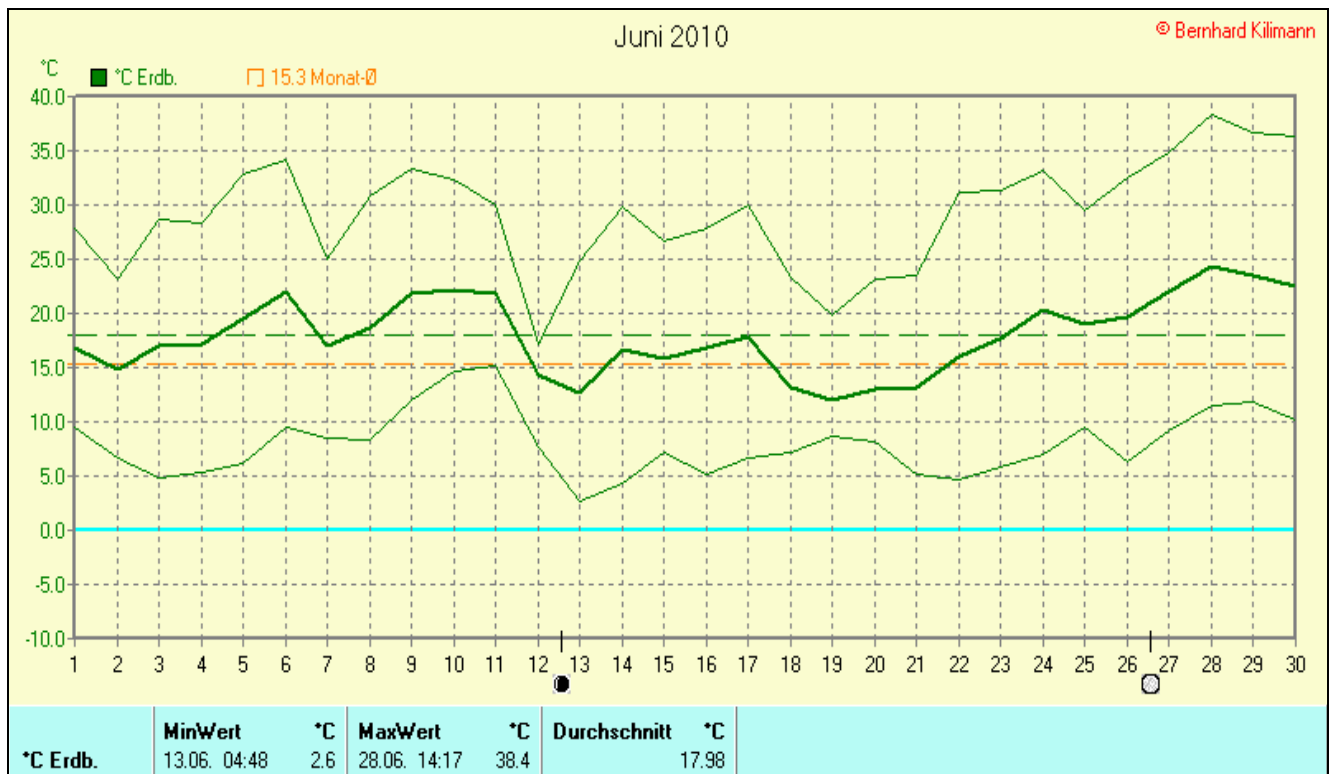

Heiße Tage(Max>=30°C): 2

Niederschlagssumme: 40,7 mm (Vj. 52,4 mm)

Max.Tag: 24,8 mm

Lj.Mittel(Lipp. 1961-90): 89,7 mm

Luftdruck(Meereshöhe):hPa

Absolutes Max.: 1024

Absolutes Min.: 1004

Mittel: 1015

Mittel relative Feuchte: 63,0 %

Max. Windböe: 43,4 km/h

Mittlere Wind: 7,3 km/h

Sonnenscheindauer: 347,5 h

Lj.Mittel(Lipp.1961-90): 187,0 h

Juni 2010

© Bernhard Kilmann

mm Regen	Regentage	MaxWert	l/m²	Gesamt	l/m²
	6	10.06. 03:28	24.8		40.7

Juni 2010

© Bernhard Kilmann

Luftdruck	MinWert	hPa	MaxWert	hPa	Durchschnitt	hPa
	08.06. 17:17	1003.6	16.06. 04:58	1024.3		1015.2

Verteilung Windrichtung Juni 2010

Schlangen, südl. Teutoburger Wald

2787 / 1557 Werte -> 35.8% Windstille - Ø 7,3km/h - Max. 43,4km/h - 5244,5 km

© WsWin32 - © Bernhard Kilmann - Schlangen, südl. Teutoburger Wald

Verteilung Windstärke Juni 2010

Schlangen, südl. Teutoburger Wald

4344 Werte - Ø 7,3km/h - Max. 43,4km/h - 5244,5 km

© WsWin32 - © Bernhard Kilmann - Schlangen, südl. Teutoburger Wald