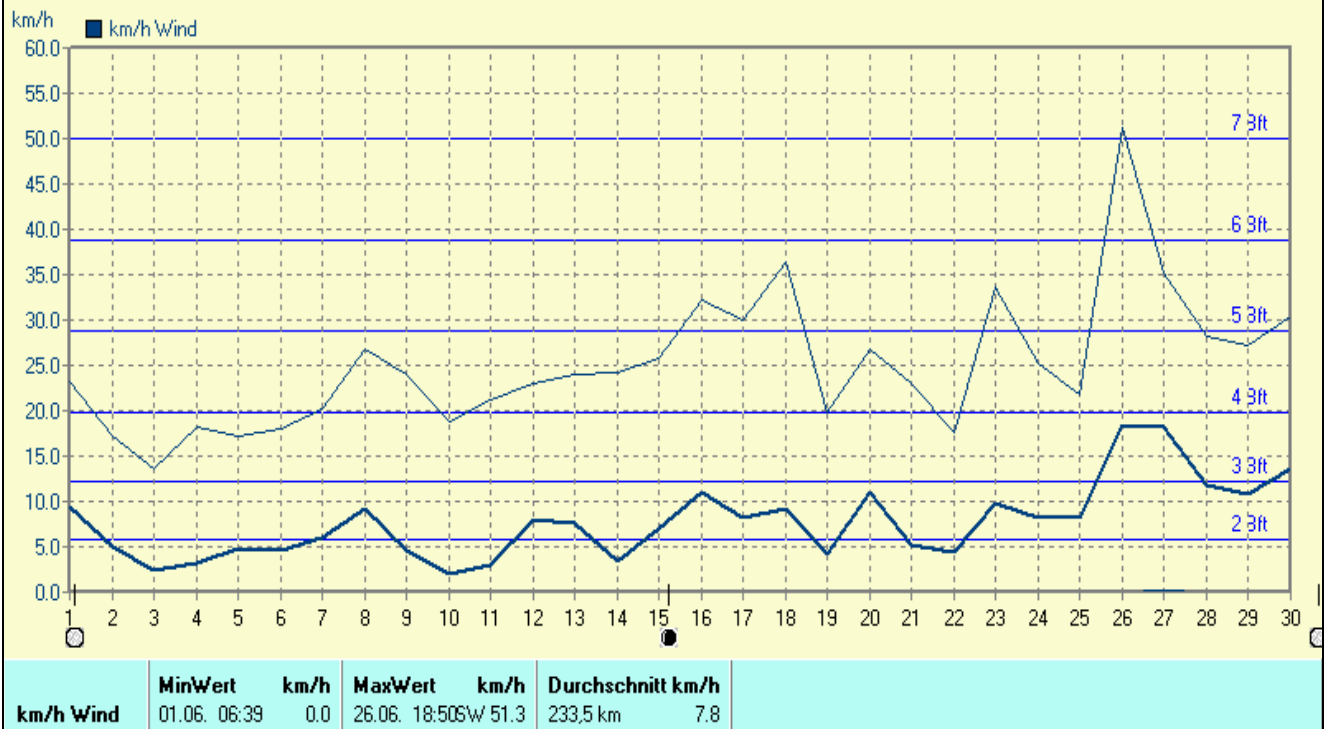

**Mittel relative Feuchte:** **69,0 %**

**Max. Windböe:** **51,3 km/h**  
**Mittlere Wind:** **7,8 km/h**

Tage mit Schneedecke:  
 Eistage(Max<0,0°C):  
 Frosttage(MIN<0,0°C):  
 Sommertage(Max>=25°C):**10**  
 Heiße Tage(Max>=30°C): **1**

**Luftdruck(Meereshöhe):hPa**  
 Absolutes Max.: 1023  
 Absolutes Min.: 994  
  
 Mittel: 1011

Juni 2007

© Bernhard Kilmann

Juni 2007

© Bernhard Kilmann

## Verteilung Windrichtung Juni 2007

### Schlangen, südl. Teutoburger Wald

2859 / 1479 Werte -> 34.1% Windstille - Ø 7,8km/h - Max. 51,3km/h - 5604,3 km

© WsWin32 - © Bernhard Kilimann - Schlangen, südl. Teutoburger Wald