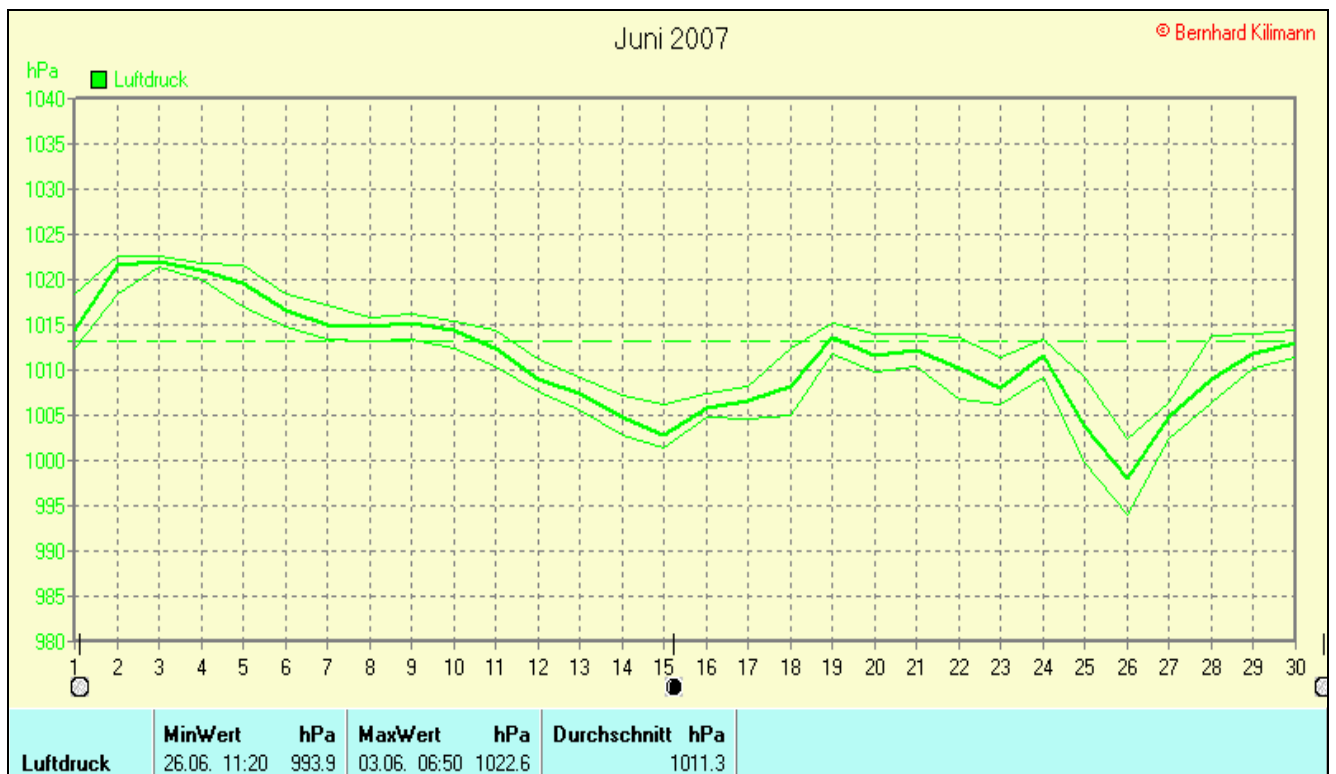

### Monatswerte: Juni 07

**Temperaturmittel:** **18,2 °C**  
 Lj.Mittel:(Lipp.1961-90): 15,3 °C  
 Abweichung 2,9 °C

Absoluts Max.: 30,9 °C  
 Absolutes Min 8,9 °C

**Niederschlagssumme:** **137,2 mm**  
 Max.Tag: 27,4 mm  
 Lj.Mittel(Lipp. 1961-90): 89,7 mm

**Mittel relative Feuchte:** **69,0 %**

**Max. Windböe:** **51,3 km/h**  
**Mittlere Wind:** **7,8 km/h**

Tage mit Schneedecke:  
 Eistage(Max<0,0°C):  
 Frosttage(MIN<0,0°C):  
 Sommertage(Max>=25°C):**10**  
 Heiße Tage(Max>=30°C): **1**

**Luftdruck(Meereshöhe):hPa**  
 Absolutes Max.: 1023  
 Absolutes Min.: 994  
  
 Mittel: 1011

Juni 2007

© Bernhard Kilmann

Juni 2007

© Bernhard Kilmann