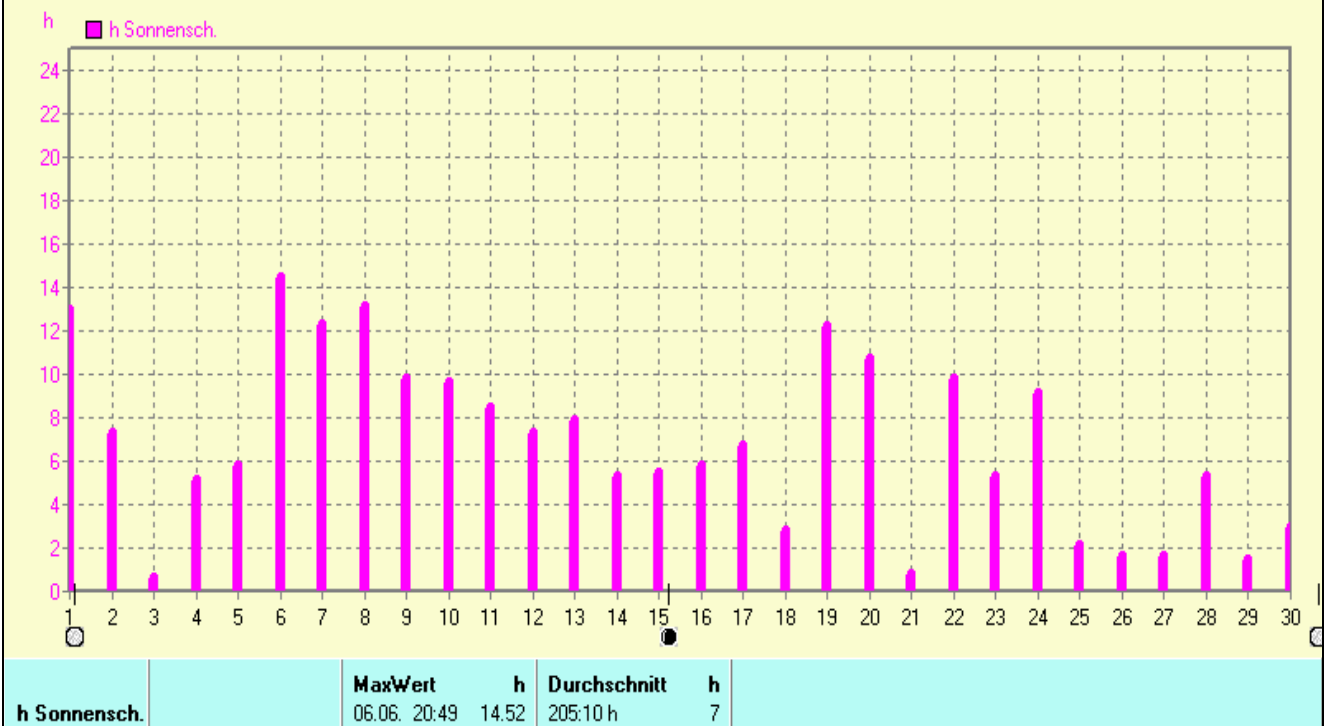

### Monatswerte: Juni 07

**Temperaturmittel:** **18,2 °C**  
 Lj.Mittel:(Lipp.1961-90): 15,3 °C  
 Abweichung 2,9 °C

Absoluts Max.: 30,9 °C  
 Absolutes Min 8,9 °C

**Niederschlagssumme:** **137,2 mm**  
 Max.Tag: 27,4 mm  
 Lj.Mittel(Lipp. 1961-90): 89,7 mm

**Luftdruck(Meereshöhe):hPa**  
 Absolutes Max.: 1023  
 Absolutes Min.: 994  
  
 Mittel: 1011

Juni 2007

© Bernhard Kilmann

Juni 2007

© Bernhard Kilmann

## Verteilung Windrichtung Juni 2007

### Schlangen, südl. Teutoburger Wald

2859 / 1479 Werte -> 34.1% Windstille - Ø 7,8km/h - Max. 51,3km/h - 5604,3 km

© WsWin32 - © Bernhard Kilimann - Schlangen, südl. Teutoburger Wald