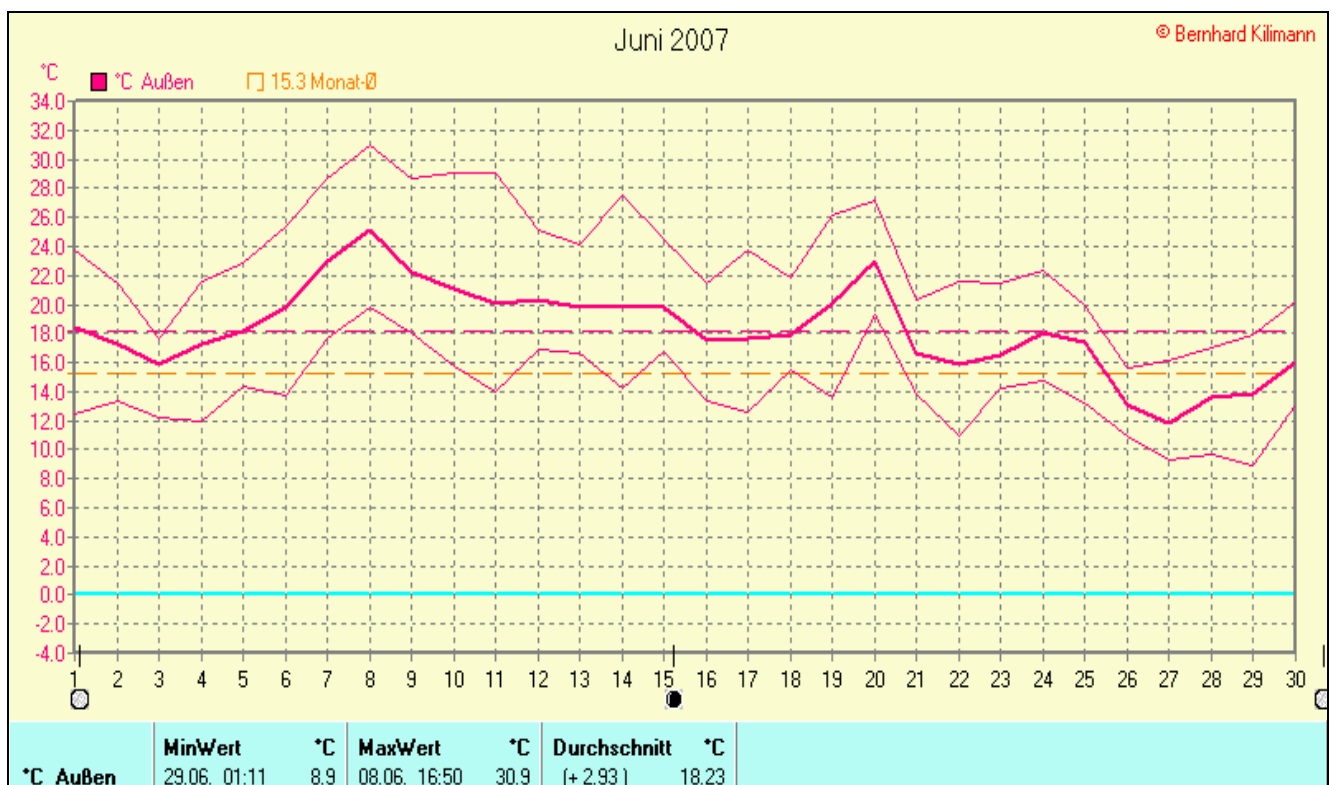

Wettergrafiken und Tabelle Juni 2007 Station Schlangen BK

Klimadaten Wetterstation Schlangen BK

Standortkoordinaten: geogr. 08°43' "O - 51°47' "N

172 m ü. NN

Monatswerte: Juni 07

Temperaturmittel: **18,2 °C**
Lj.Mittel:(Lipp.1961-90): 15,3 °C
Abweichung 2,9 °C

Absoluts Max.: 30,9 °C
Absolutes Min 8,9 °C

Niederschlagssumme: **137,2 mm**
Max.Tag: 27,4 mm
Lj.Mittel(Lipp. 1961-90): 89,7 mm

Mittel relative Feuchte: **69,0 %**

Max. Windböe: **51,3 km/h**
Mittlere Wind: **7,8 km/h**

Tage mit Schneedecke:
Eistage(Max<0,0°C):
Frosttage(MIN<0,0°C):
Sommertage(Max>=25°C):**10**
Heiße Tage(Max>=30°C): **1**

Luftdruck(Meereshöhe):hPa
Absolutes Max.: 1023
Absolutes Min.: 994

Mittel: 1011