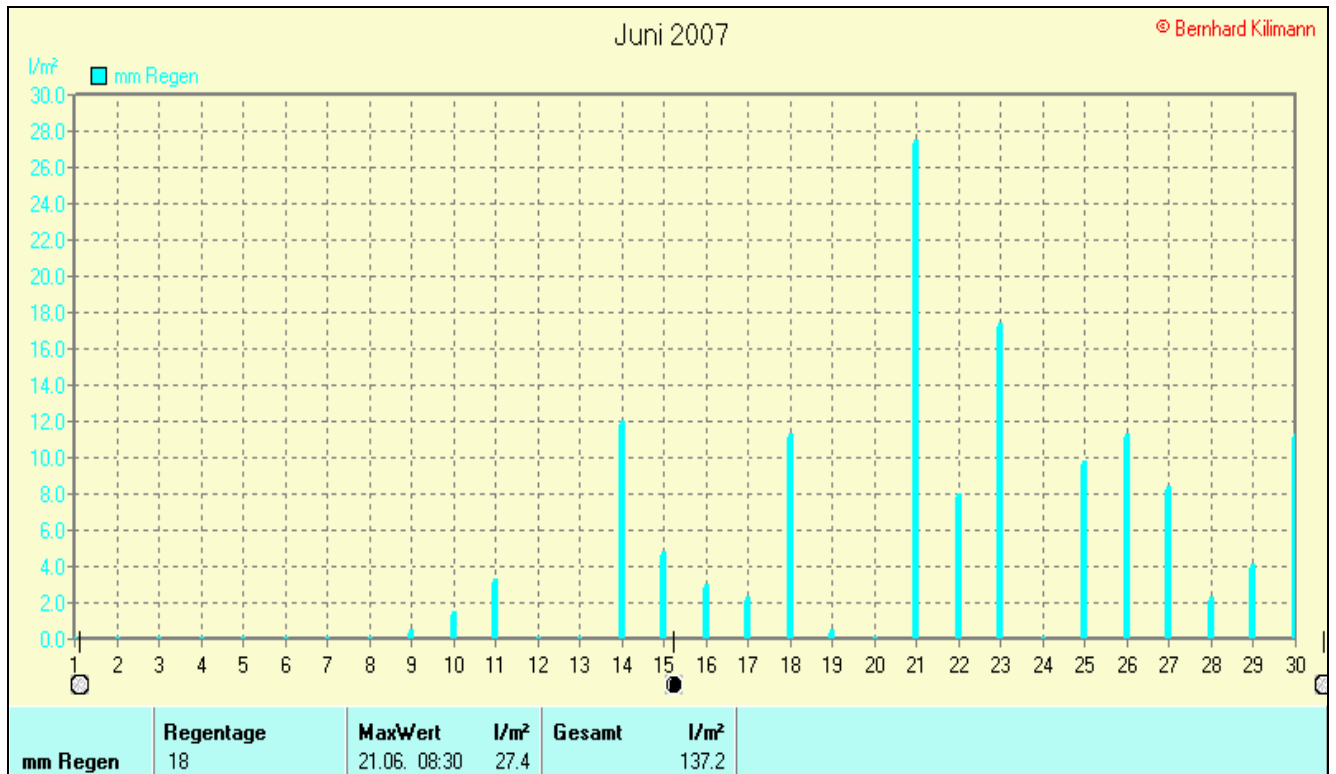

### Monatswerte: Juni 07

**Temperaturmittel:** **18,2 °C**  
 Lj.Mittel:(Lipp.1961-90): 15,3 °C  
 Abweichung 2,9 °C

Absoluts Max.: 30,9 °C  
 Absolutes Min 8,9 °C

**Niederschlagssumme:** **137,2 mm**  
 Max.Tag: 27,4 mm  
 Lj.Mittel(Lipp. 1961-90): 89,7 mm

**Mittel relative Feuchte:** **69,0 %**

**Max. Windböe:** **51,3 km/h**  
**Mittlere Wind:** **7,8 km/h**

Tage mit Schneedecke:  
 Eistage(Max<0,0°C):  
 Frosttage(MIN<0,0°C):  
 Sommertage(Max>=25°C):**10**  
 Heiße Tage(Max>=30°C): **1**

**Luftdruck(Meereshöhe):hPa**  
 Absolutes Max.: 1023  
 Absolutes Min.: 994  
  
 Mittel: 1011

Juni 2007

© Bernhard Kilmann

Juni 2007

© Bernhard Kilmann

## Verteilung Windrichtung Juni 2007