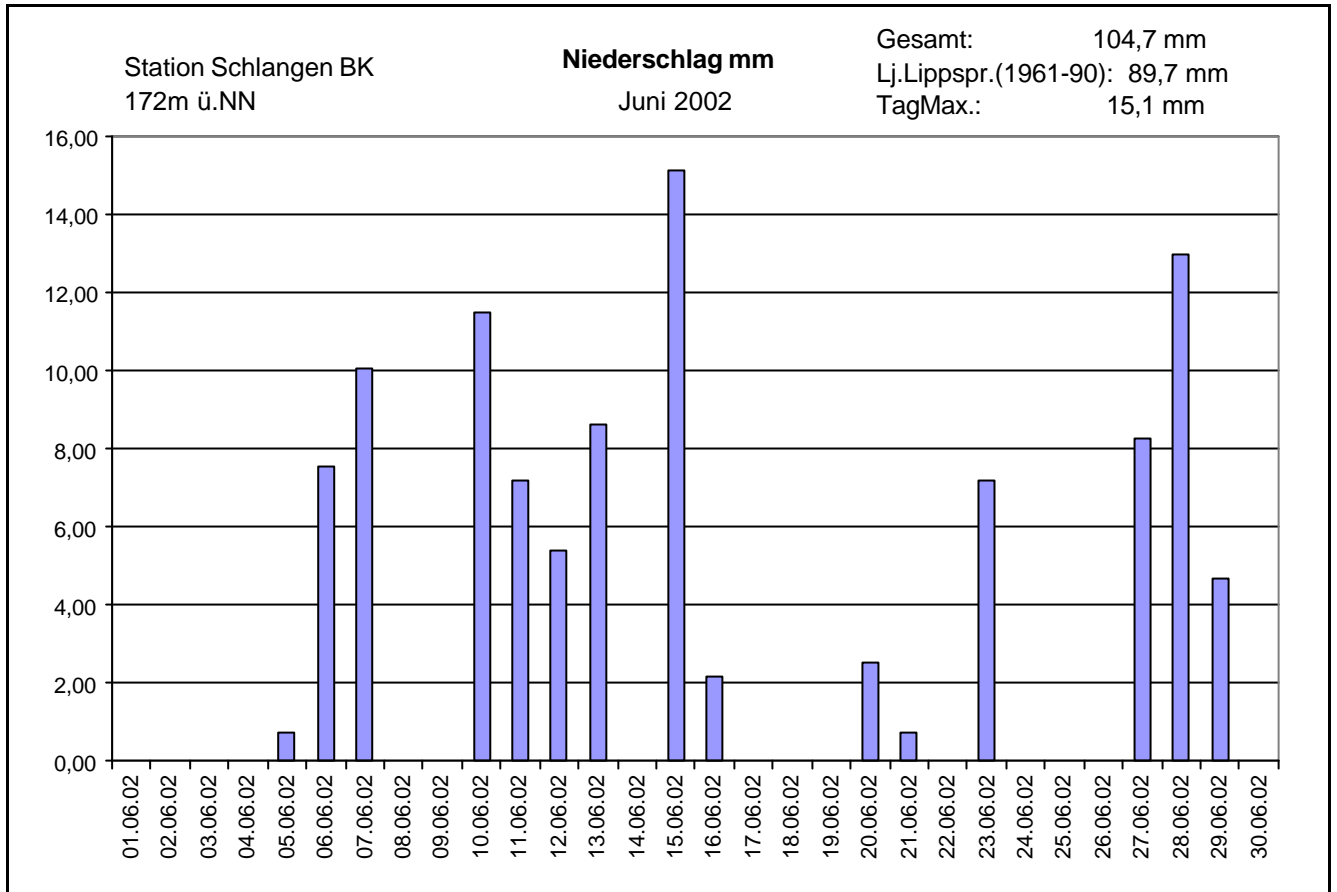

Max.Tag: 15,1 mm

Lj.Mittel(Lipp. 1961-90): 89,7 mm

**Mittel relative Feuchte:** 68,7 %

**Max. Windböe:** 40,4 km/h

**Mittlere Wind:** 9,1 km/h

**Luftdruck(Meereshöhe):hPa**

Absolutes Max.: 1027

Absolutes Min.: 998

Mittel: 1014

Station Schlangen BK  
172m ü: NN

**Luftdruck hPa**  
Juni 2002