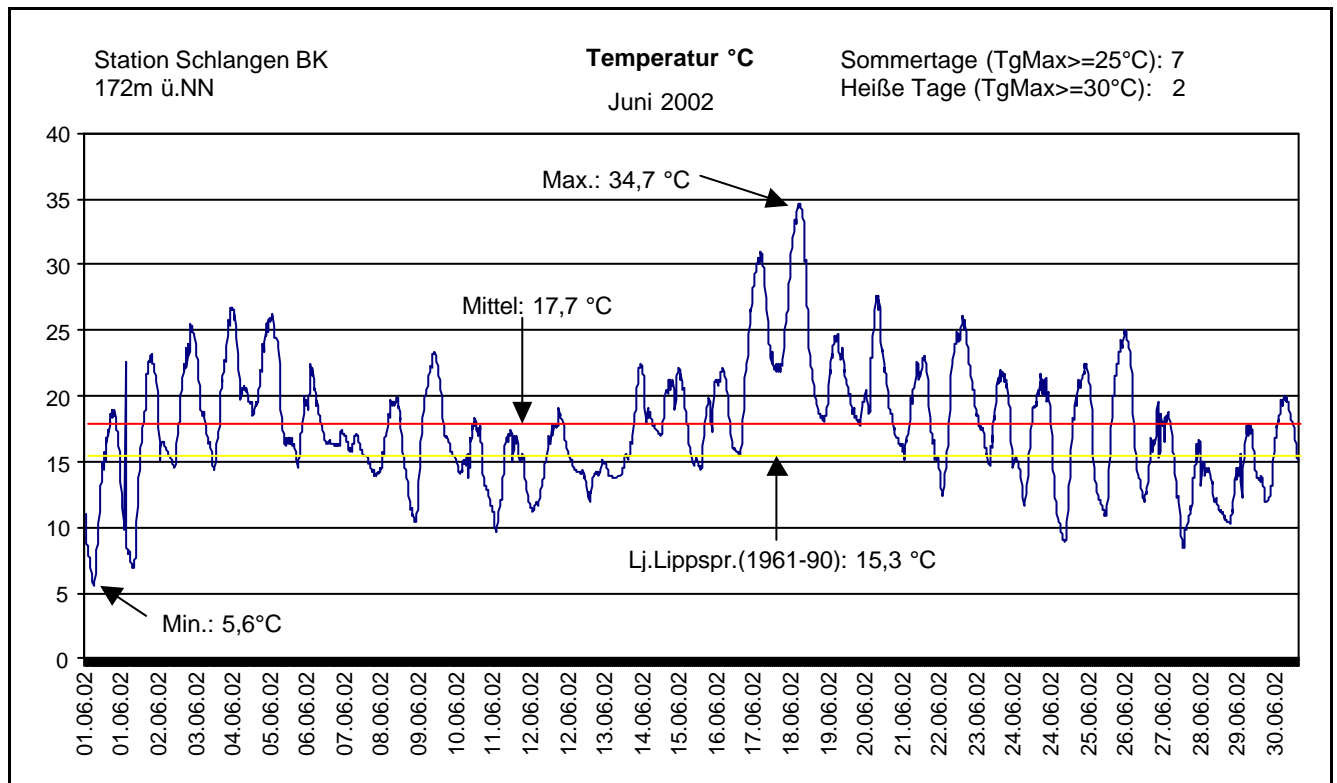

Max.Tag: 15,1 mm

Lj.Mittel(Lipp. 1961-90): 89,7 mm

**Mittel relative Feuchte:** 68,7 %

**Max. Windböe:** 40,4 km/h

**Mittlere Wind:** 9,1 km/h

**Luftdruck(Meereshöhe):hPa**

Absolutes Max.: 1027

Absolutes Min.: 998

Mittel: 1014

Station Schlangen BK  
172m ü: NN

**Luftdruck hPa**  
Juni 2002