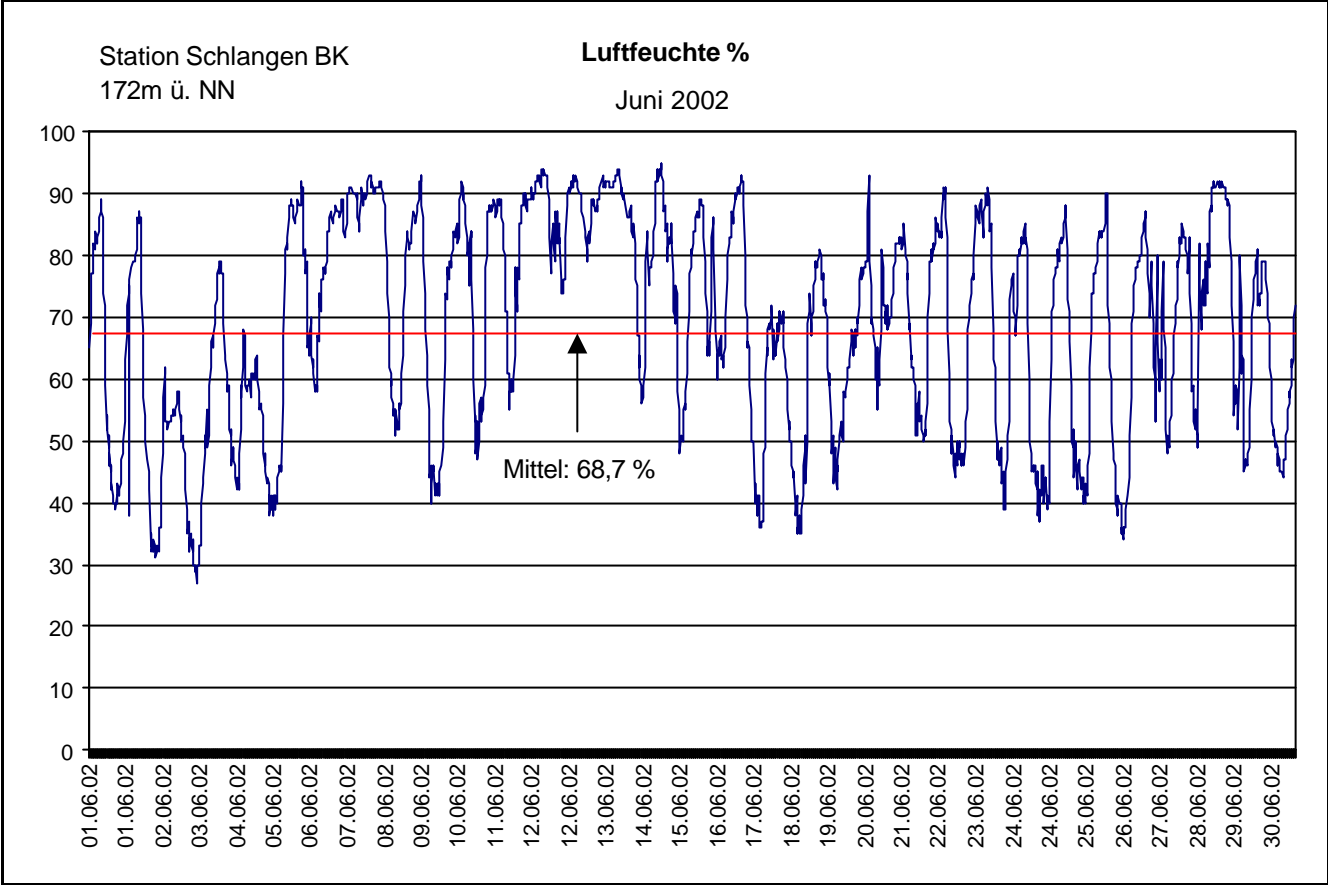

Max.Tag: 15,1 mm

Lj.Mittel(Lipp. 1961-90): 89,7 mm

**Mittel relative Feuchte:** 68,7 %

**Max. Windböe:** 40,4 km/h

**Mittlere Wind:** 9,1 km/h

**Luftdruck(Meereshöhe):hPa**

Absolutes Max.: 1027

Absolutes Min.: 998

Mittel: 1014

Station Schlangen BK  
172m ü: NN

**Luftdruck hPa**  
Juni 2002