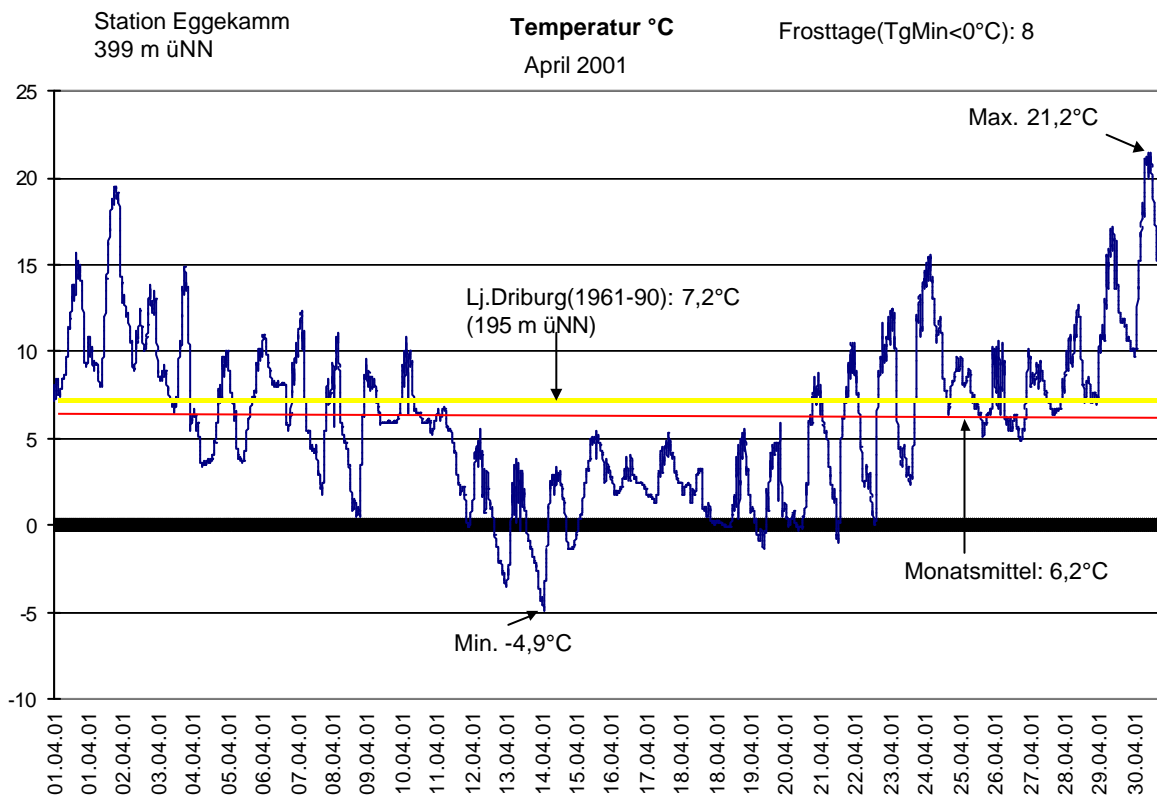

Absoluts Max.: 21.2 °C
 Absolutes Min.: -4.9 °C

Tage mit Schneedecke:	
Eistage(Max<0,0°C):	
Frosttage(MIN<0,0°C):	8
Sommertage(Max>=25°C):	
Heiße Tage(Max>=30°C):	

Niederschlag: **98.4 mm**
 Max.Tag: 23.2 mm
 Lj.Mittel(Driburg 1964-90): 82.1 mm

Mittel relative Feuchte: **77.5 %**

Luftdruck(Meereshöhe):hPa	
Absolutes Max.:	1028
Absolutes Min.:	1000
Mittel:	1012.8

Max. Windbö: **5 m/s**
Mittlere Wind: **1.4 m/s**

Station Eggekamm
399 m üNN

Niederschlag mm
April 2001