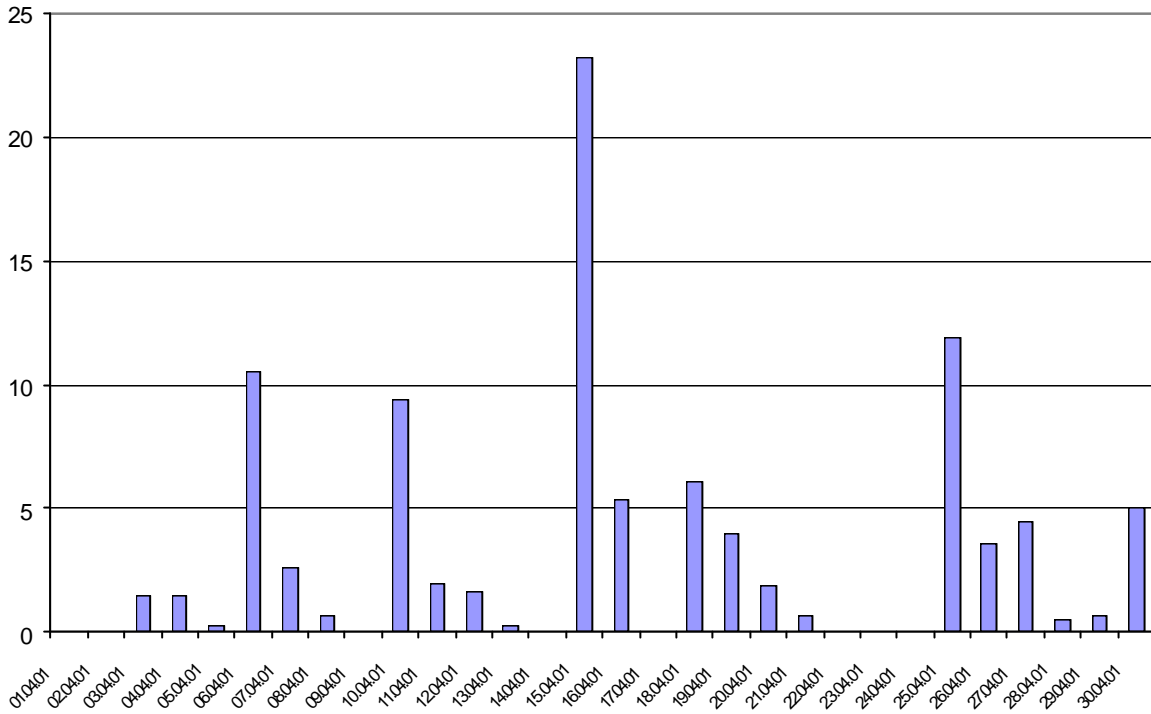

Station Eggekamm
399 m üNN

Niederschlag mm
April 2001

Gesamt: 98.4 mm
Lj.Driburg(1964-90): 82.1 mm