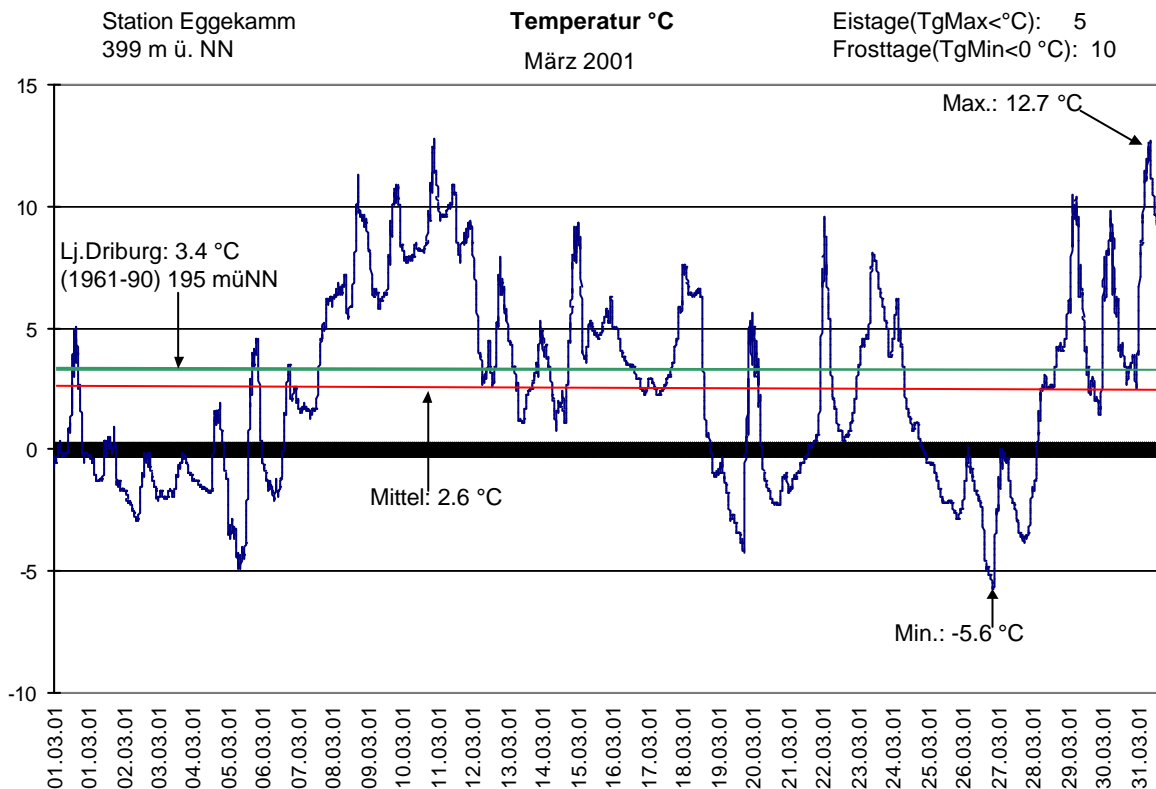

Tabelle und Grafiken März 2001 Station Eggekamm

Klimadaten Wetterstation Egge

Standortkoordinaten: geogr. 8°59'39"O - 51°41'44" N

399 m ü. NN

Monatswerte: Mrz 01

Temperatur: **2.6 °C**
Lj.Mittel:(Driburg 1961-90): 3.4 °C
Abweichung: -0.8 °C
Absoluts Max.: 12.7 °C
Absolutes Min.: -5.6 °C

Tage mit Schneedecke:	
Eistage(Max<0,0°C):	5
Frosttage(MIN<0,0°C):	10
Sommertage(Max>=25°C):	
Heiße Tage(Max>=30°C):	

Niederschlag: **80.2 mm**
Max.Tag: 9.3 mm
Lj.Mittel(Driburg 1964-90): 97.1 mm

Luftdruck(Meereshöhe):hPa	
Absolutes Max.:	1024
Absolutes Min.:	994

Mittel relative Feuchte: **82.5 %**

Mittel:	1006.1

Max. Windbö: **5.6 m/s**
Mittlere Wind: **1.3 m/s**