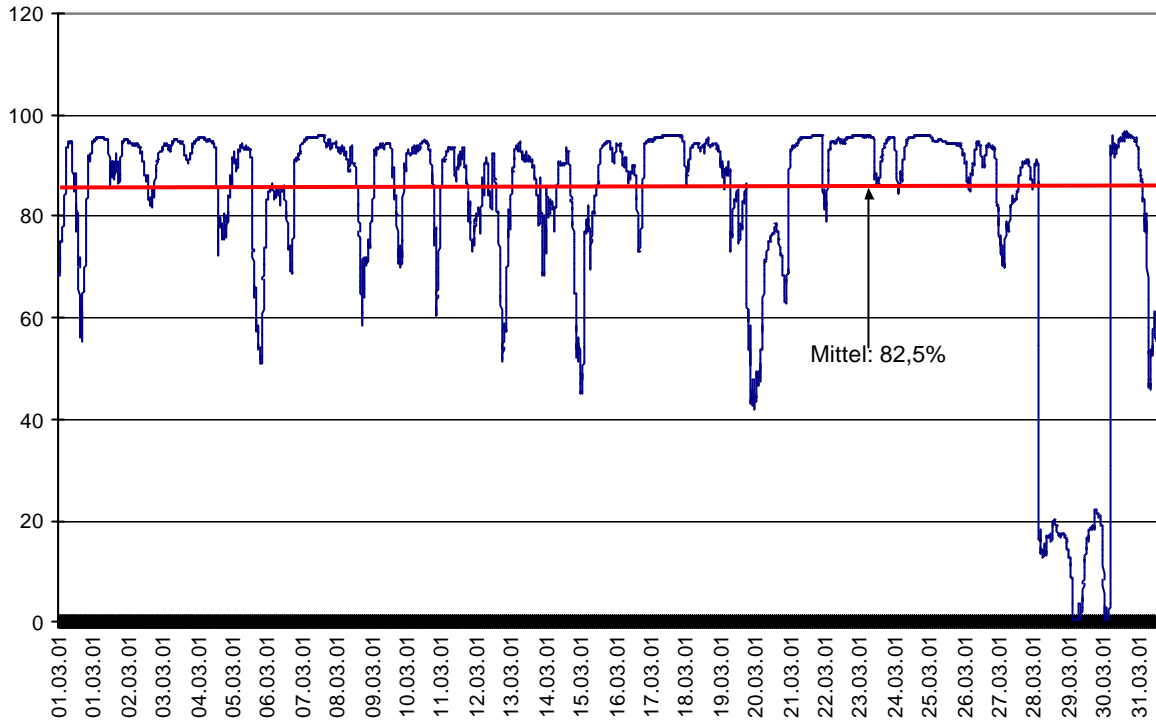

Mittel relative Feuchte: **82.5 %**

Mittel:	1006.1
---------	--------

Max. Windbö: **5.6 m/s**
Mittlere Wind: **1.3 m/s**

Station Eggekamm
399 m ü. NN

Luftfeuchte %

März 2001

Station Eggekamm
399 mü. NN

Niederschlag mm