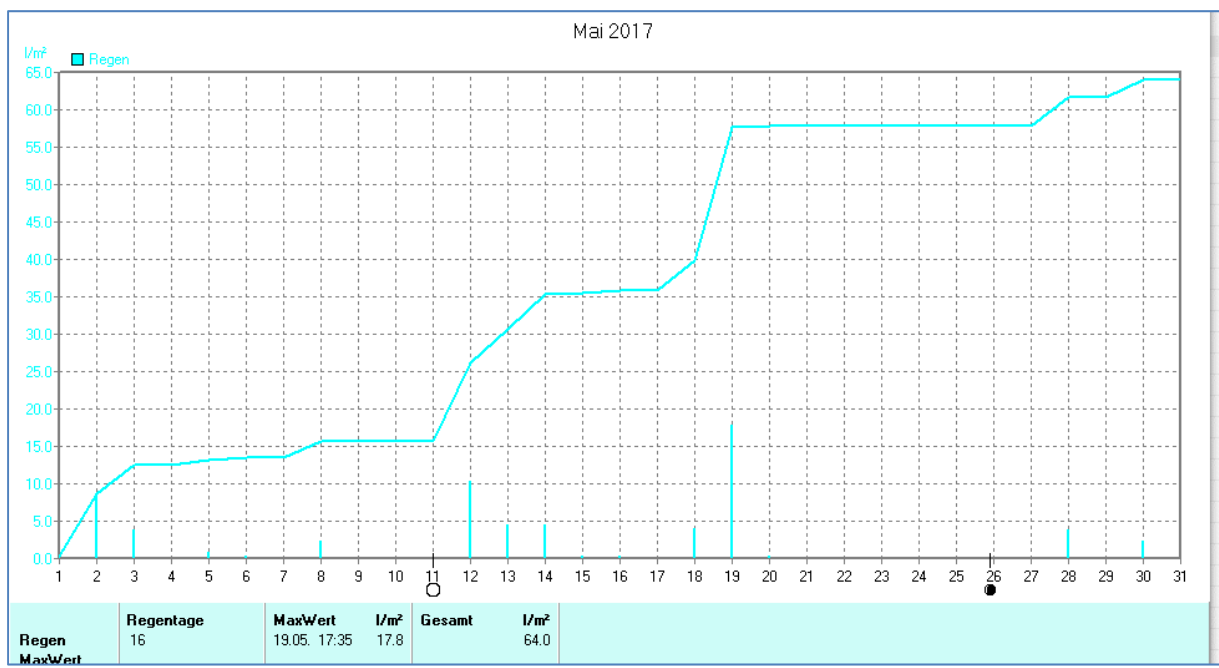

## Wettertabelle und Grafiken Mai 2017 Station Dörenhagen

| Wetterdaten Mai 2017 Station Dörenhagen |           |       |            |                       |       |            |                          |
|---|-----------|-------|------------|-----------------------|-------|------------|--------------------------|
| Meßgröße                                | Minimum   | Zeit  | Datum      | Maximum               | Zeit  | Datum      | Durchschnitt             |
| Temperatur                              | -0,2 °C   | 05:55 | 09.05.2017 | 31,6 °C               | 18:00 | 29.05.2017 | 14,2 °C                  |
| Luftfeuchte                             | 42 %      | 18:00 | 29.05.2017 | 97 %                  | 05:35 | 02.05.2017 | 78 %                     |
| Luftdruck                               | 997,4 hPa | 20:05 | 11.05.2017 | 1029,0 hPa            | 11:40 | 15.05.2017 | 1016,0 hPa               |
| Wind km/h                               |           |       |            | 8,4 km/h              | 18:50 | 19.05.2017 | 1,5 km/h                 |
| Wind °                                  |           |       |            | W-NW                  | 18:50 | 19.05.2017 | SO                       |
| Regen l/m <sup>2</sup>                  |           |       |            | 17,8 l/m <sup>2</sup> | 17:35 | 19.05.2017 | #64,008 l/m <sup>2</sup> |
| Solar                                   |           |       |            | 1134 W/m <sup>2</sup> | 13:30 | 22.05.2017 | 274 W/m <sup>2</sup>     |
| Sonne h                                 |           |       |            | 11:45 h               | 20:05 | 29.05.2017 | #285:25 h                |

### Verteilung Windstärke Mai 2017

#### Borchen-Dörenhagen

8932 Werte - Ø 1,5km/h - Max. 8,4km/h

© WzWin32

#### Borchen-Dörenhagen

4527 / 4405 Werte -> 49.3% Windstille - Ø 1,5km/h - Max. 22,5km/h = Windböen

© WzWin32