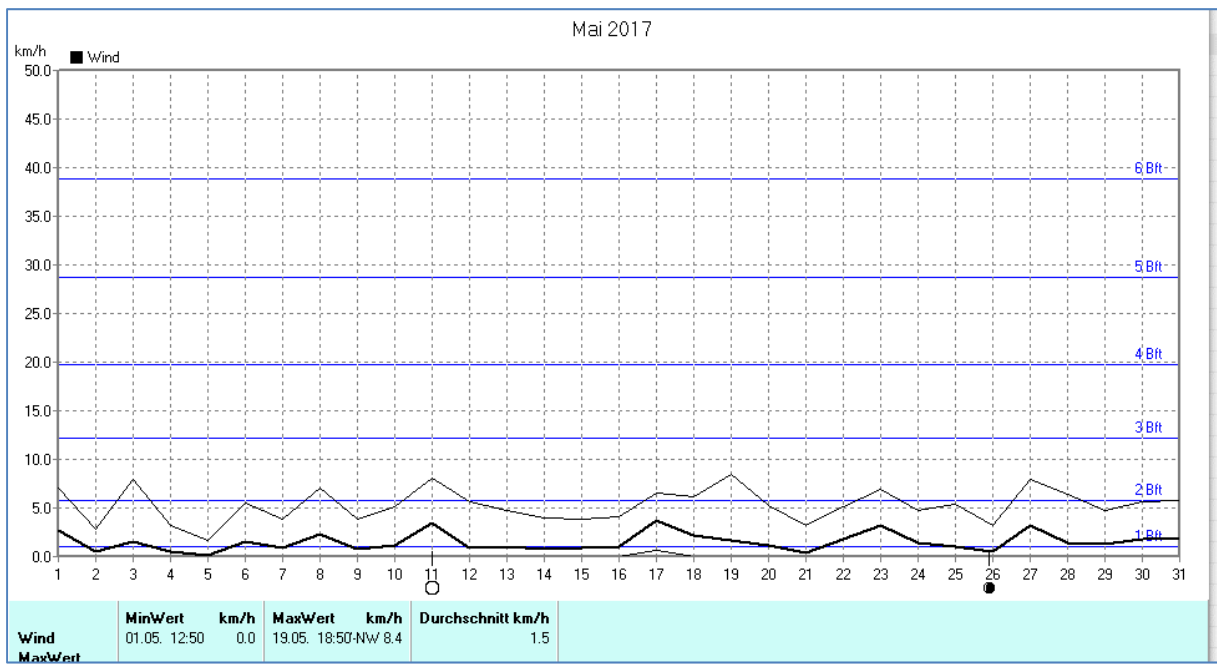

## Wettertabelle und Grafiken Mai 2017 Station Dörenhagen

| Wetterdaten Mai 2017 Station Dörenhagen |           |       |            |                       |       |            |                          |
|---|-----------|-------|------------|-----------------------|-------|------------|--------------------------|
| Meßgröße                                | Minimum   | Zeit  | Datum      | Maximum               | Zeit  | Datum      | Durchschnitt             |
| Temperatur                              | -0,2 °C   | 05:55 | 09.05.2017 | 31,6 °C               | 18:00 | 29.05.2017 | 14,2 °C                  |
| Luftfeuchte                             | 42 %      | 18:00 | 29.05.2017 | 97 %                  | 05:35 | 02.05.2017 | 78 %                     |
| Luftdruck                               | 997,4 hPa | 20:05 | 11.05.2017 | 1029,0 hPa            | 11:40 | 15.05.2017 | 1016,0 hPa               |
| Wind km/h                               |           |       |            | 8,4 km/h              | 18:50 | 19.05.2017 | 1,5 km/h                 |
| Wind °                                  |           |       |            | W-NW                  | 18:50 | 19.05.2017 | SO                       |
| Regen l/m <sup>2</sup>                  |           |       |            | 17,8 l/m <sup>2</sup> | 17:35 | 19.05.2017 | #64,008 l/m <sup>2</sup> |
| Solar                                   |           |       |            | 1134 W/m <sup>2</sup> | 13:30 | 22.05.2017 | 274 W/m <sup>2</sup>     |
| Sonne h                                 |           |       |            | 11:45 h               | 20:05 | 29.05.2017 | #285:25 h                |

### Verteilung Windstärke Mai 2017

#### Borchen-Dörenhagen

8932 Werte - Ø 1,5km/h - Max. 8,4km/h

© WzWin32

#### Borchen-Dörenhagen

4527 / 4405 Werte -> 49.3% Windstille - Ø 1,5km/h - Max. 22,5km/h = Windböen

© WzWin32