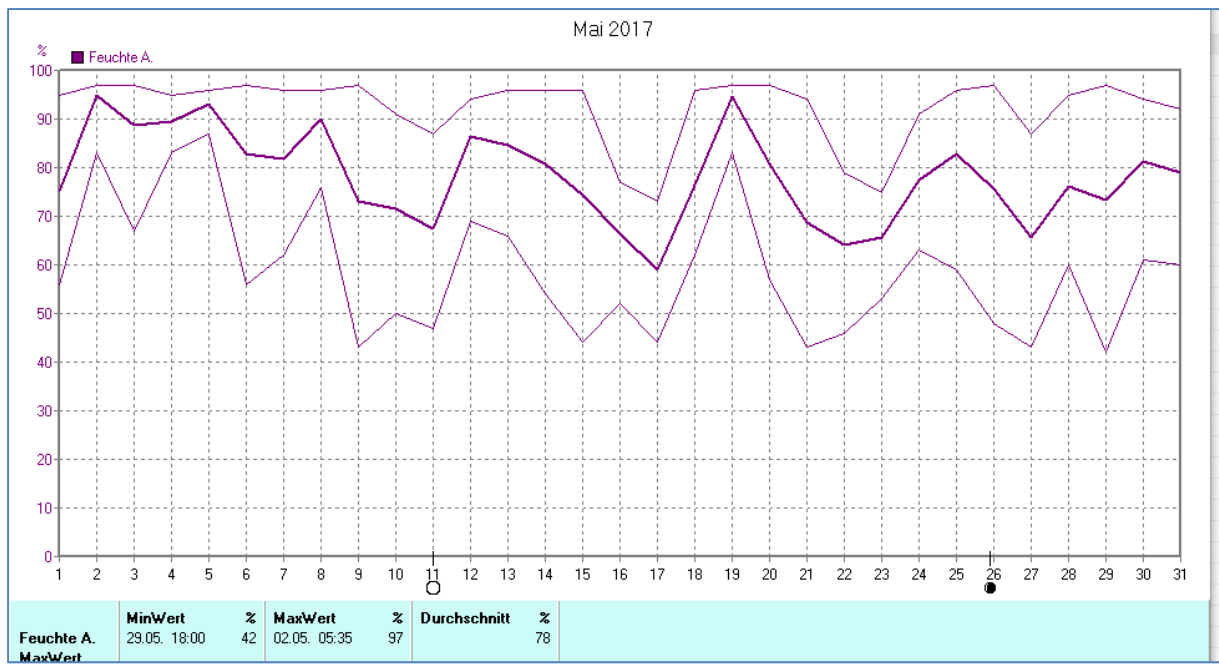

## Wettertabelle und Grafiken Mai 2017 Station Dörenhagen

| Wetterdaten Mai 2017 Station Dörenhagen |           |       |            |                       |       |            |                          |
|---|-----------|-------|------------|-----------------------|-------|------------|--------------------------|
| Meßgröße                                | Minimum   | Zeit  | Datum      | Maximum               | Zeit  | Datum      | Durchschnitt             |
| Temperatur                              | -0,2 °C   | 05:55 | 09.05.2017 | 31,6 °C               | 18:00 | 29.05.2017 | 14,2 °C                  |
| Luftfeuchte                             | 42 %      | 18:00 | 29.05.2017 | 97 %                  | 05:35 | 02.05.2017 | 78 %                     |
| Luftdruck                               | 997,4 hPa | 20:05 | 11.05.2017 | 1029,0 hPa            | 11:40 | 15.05.2017 | 1016,0 hPa               |
| Wind km/h                               |           |       |            | 8,4 km/h              | 18:50 | 19.05.2017 | 1,5 km/h                 |
| Wind °                                  |           |       |            | W-NW                  | 18:50 | 19.05.2017 | SO                       |
| Regen l/m <sup>2</sup>                  |           |       |            | 17,8 l/m <sup>2</sup> | 17:35 | 19.05.2017 | #64,008 l/m <sup>2</sup> |
| Solar                                   |           |       |            | 1134 W/m <sup>2</sup> | 13:30 | 22.05.2017 | 274 W/m <sup>2</sup>     |
| Sonne h                                 |           |       |            | 11:45 h               | 20:05 | 29.05.2017 | #285:25 h                |

### Verteilung Windstärke Mai 2017

#### Borchen-Dörenhagen

8932 Werte - Ø 1,5km/h - Max. 8,4km/h

© WzWin32

#### Borchen-Dörenhagen

4527 / 4405 Werte -> 49.3% Windstille - Ø 1,5km/h - Max. 22,5km/h = Windböen

© WzWin32