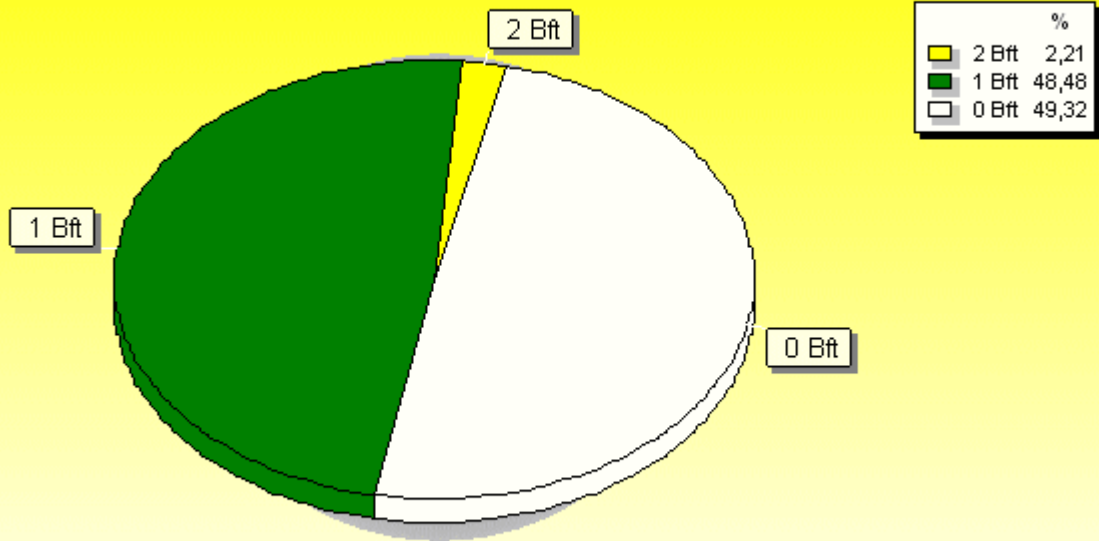

Verteilung Windstärke Mai 2017

Borchen-Dörenhagen

8932 Werte - Ø 1,5km/h - Max. 8,4km/h

© WzWin32