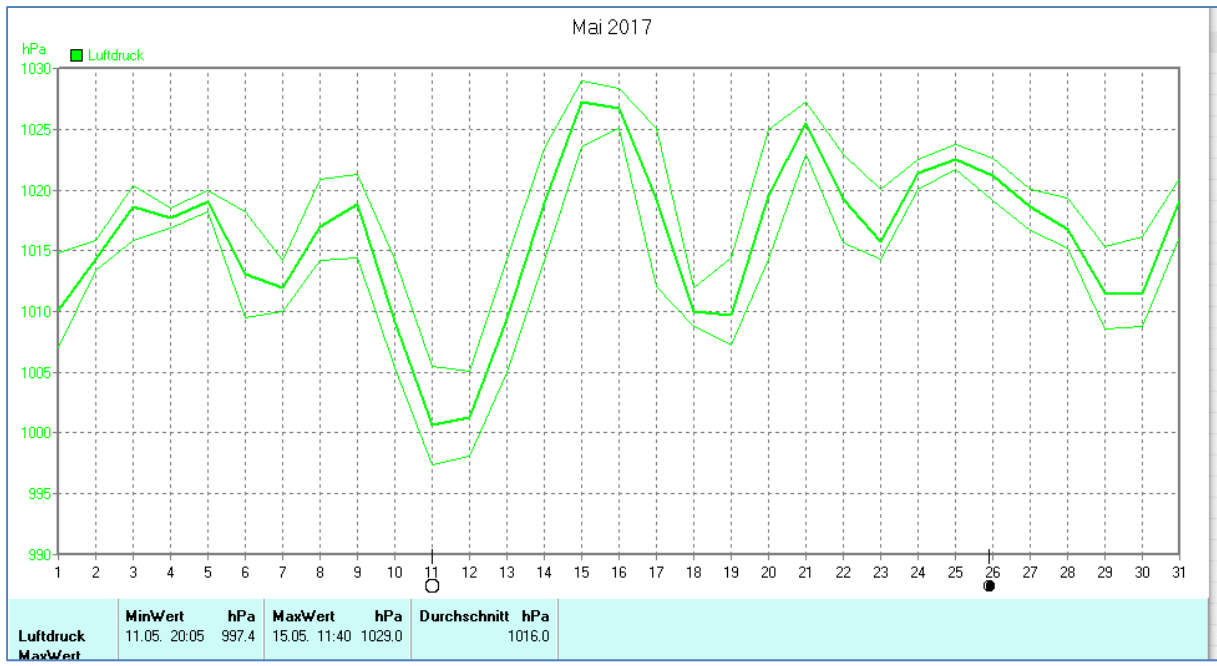

## Wettertabelle und Grafiken Mai 2017 Station Dörenhagen

| Wetterdaten Mai 2017 Station Dörenhagen |           |       |            |                       |       |            |                          |
|---|-----------|-------|------------|-----------------------|-------|------------|--------------------------|
| Meßgröße                                | Minimum   | Zeit  | Datum      | Maximum               | Zeit  | Datum      | Durchschnitt             |
| Temperatur                              | -0,2 °C   | 05:55 | 09.05.2017 | 31,6 °C               | 18:00 | 29.05.2017 | 14,2 °C                  |
| Luftfeuchte                             | 42 %      | 18:00 | 29.05.2017 | 97 %                  | 05:35 | 02.05.2017 | 78 %                     |
| Luftdruck                               | 997,4 hPa | 20:05 | 11.05.2017 | 1029,0 hPa            | 11:40 | 15.05.2017 | 1016,0 hPa               |
| Wind km/h                               |           |       |            | 8,4 km/h              | 18:50 | 19.05.2017 | 1,5 km/h                 |
| Wind °                                  |           |       |            | W-NW                  | 18:50 | 19.05.2017 | SO                       |
| Regen l/m <sup>2</sup>                  |           |       |            | 17,8 l/m <sup>2</sup> | 17:35 | 19.05.2017 | #64,008 l/m <sup>2</sup> |
| Solar                                   |           |       |            | 1134 W/m <sup>2</sup> | 13:30 | 22.05.2017 | 274 W/m <sup>2</sup>     |
| Sonne h                                 |           |       |            | 11:45 h               | 20:05 | 29.05.2017 | #285:25 h                |

### Verteilung Windstärke Mai 2017

#### Borchen-Dörenhagen

8932 Werte - Ø 1,5km/h - Max. 8,4km/h

© WzWin32

#### Borchen-Dörenhagen

4527 / 4405 Werte -> 49.3% Windstille - Ø 1,5km/h - Max. 22,5km/h = Windböen

© WzWin32