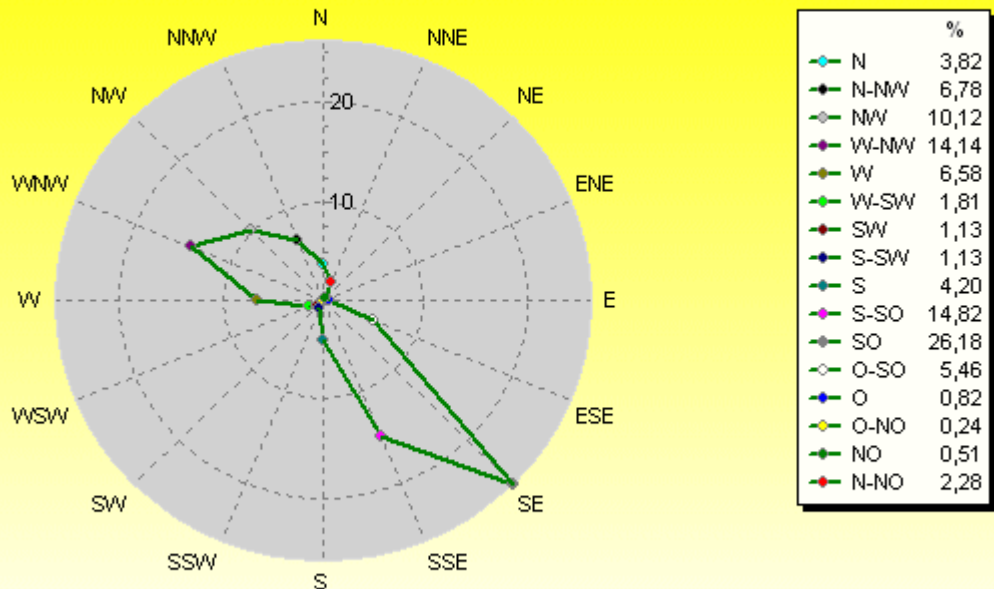

Verteilung Windrichtung Mai 2017

Borchen-Dörenhagen

4527 / 4405 Werte -> 49.3% Windstille - Ø 1,5km/h - Max. 22,5km/h = Windböen

© WzWin32