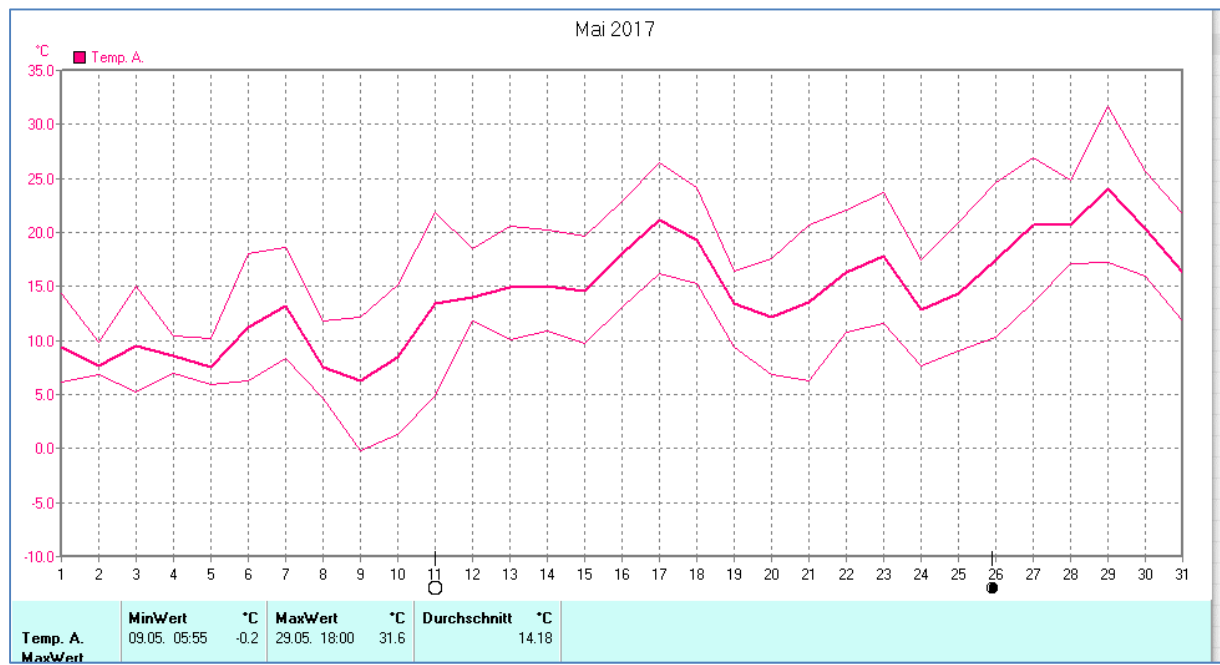

## Wettertabelle und Grafiken Mai 2017 Station Dörenhagen

| Wetterdaten Mai 2017 Station Dörenhagen |           |       |            |                       |       |            |                          |
|---|-----------|-------|------------|-----------------------|-------|------------|--------------------------|
| Meßgröße                                | Minimum   | Zeit  | Datum      | Maximum               | Zeit  | Datum      | Durchschnitt             |
| Temperatur                              | -0,2 °C   | 05:55 | 09.05.2017 | 31,6 °C               | 18:00 | 29.05.2017 | 14,2 °C                  |
| Luftfeuchte                             | 42 %      | 18:00 | 29.05.2017 | 97 %                  | 05:35 | 02.05.2017 | 78 %                     |
| Luftdruck                               | 997,4 hPa | 20:05 | 11.05.2017 | 1029,0 hPa            | 11:40 | 15.05.2017 | 1016,0 hPa               |
| Wind km/h                               |           |       |            | 8,4 km/h              | 18:50 | 19.05.2017 | 1,5 km/h                 |
| Wind °                                  |           |       |            | W-NW                  | 18:50 | 19.05.2017 | SO                       |
| Regen l/m <sup>2</sup>                  |           |       |            | 17,8 l/m <sup>2</sup> | 17:35 | 19.05.2017 | #64,008 l/m <sup>2</sup> |
| Solar                                   |           |       |            | 1134 W/m <sup>2</sup> | 13:30 | 22.05.2017 | 274 W/m <sup>2</sup>     |
| Sonne h                                 |           |       |            | 11:45 h               | 20:05 | 29.05.2017 | #285:25 h                |

### Verteilung Windstärke Mai 2017

#### Borchen-Dörenhagen

8932 Werte - Ø 1,5km/h - Max. 8,4km/h

© WzWin32

#### Borchen-Dörenhagen

4527 / 4405 Werte -> 49.3% Windstille - Ø 1,5km/h - Max. 22,5km/h = Windböen

© WzWin32