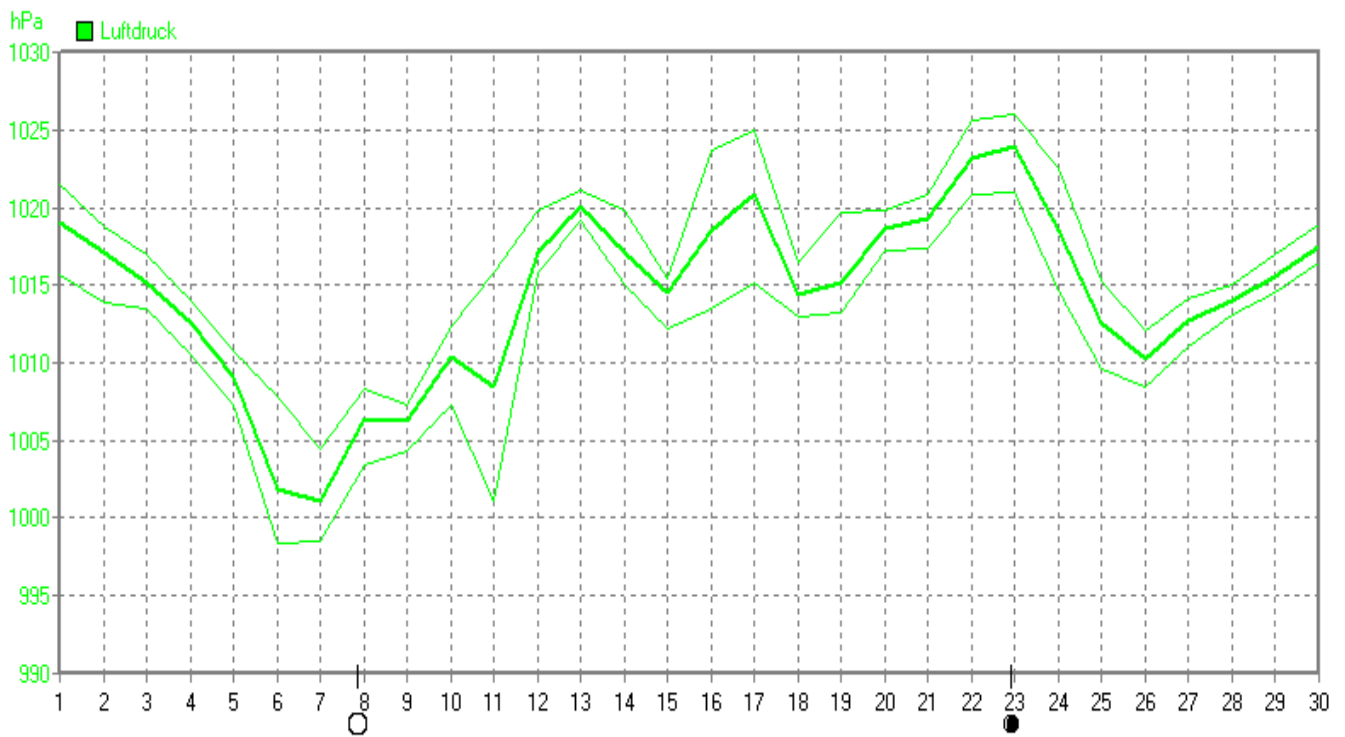

Wettergrafiken und Tabelle Juni 2009 Station Borchten

		<u>Klimadaten Wetterstation Borchten</u>						
Standortkoordinaten:		geogr. 08°43'35"O - 51°39'58"N						
		143 m ü. NN						
Monatswerte:	Jun 09							
Meßgröße		Minimum	Zeit	Datum	Maximum	Zeit	Datum	Durchschnitt
Temperatur Außen		5,1 °C	05:36	06.06.2009	30,2 °C	17:33	30.06.2009	16,5 °C
Taupunkt		1,3 °C	14:26	04.06.2009	19,1 °C	20:49	26.06.2009	10,5 °C
Windchill		1,1 °C	21:26	03.06.2009	30,2 °C	19:53	30.06.2009	15,8 °C
Luftfeuchte Außen		24%	17:06	01.06.2009	99%	00:16	07.06.2009	70%
Luftdruck		998,4 hPa	18:21	06.06.2009	1026,0 hPa	05:29	23.06.2009	1014,4 hPa
Windgeschwindigkeit					65,9 km/h	00:47	09.06.2009	4,6 km/h
Windrichtung					S	00:47	09.06.2009	N-NW
Regenmenge					23,0 l/m ²	19:58	11.06.2009	#69,840 l/m ²
Evapotranspiration								#73,357 l/m ²
Sonnenschein-Zeit					15,60 h	21:10	24.06.2009	#284:39 h

Juni 2009

© Dr. Michael Heilos

°C Außen	MinWert	°C	MaxWert	°C	Durchschnitt	°C
°C Außen	06.06. 05:36	5.1	30.06. 17:33	30.2		16.53

Juni 2009

© Dr. Michael Heilos

% Außen	MinWert	%	MaxWert	%	Durchschnitt	%
% Außen	01.06. 17:06	24	07.06. 00:16	99		70

Juni 2009

© Dr. Michael Heilos

mm Regen	Regentage	MaxWert	l/m²	Gesamt	l/m²
mm Regen	13	11.06.	19.58	23.0	69.8

Juni 2009

© Dr. Michael Heilos

Luftdruck	MinWert	hPa	MaxWert	hPa	Durchschnitt	hPa	
Luftdruck	06.06.	18.21	998.4	23.06.	05.29	1026.0	1014.4

Juni 2009

© Dr. Michael Heilos

Juni 2009

© Dr. Michael Heilos

Verteilung Windrichtung Juni 2009

Borchen, Kreis Paderborn

3590 / 5052 Werte -> 58.5% Windstille - Ø 4,6km/h - Max. 65,9km/h - 3350,0 km

© WzWin32 - © Dr.Michael Heilos - Borchen