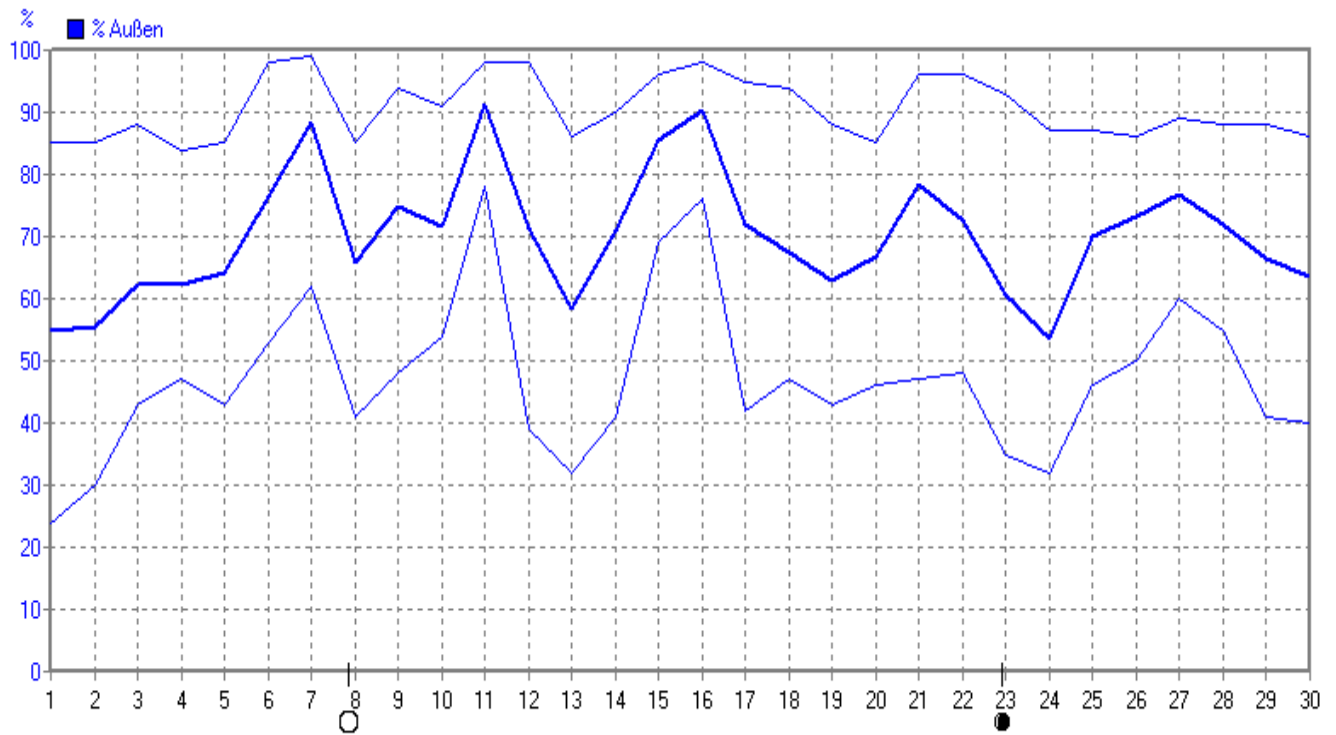

Wettergrafiken und Tabelle Juni 2009 Station Borchten

		<u>Klimadaten Wetterstation Borchten</u>						
Standortkoordinaten:		geogr. 08°43'35"O - 51°39'58"N						
		143 m ü. NN						
Monatswerte:	Jun 09							
Meßgröße		Minimum	Zeit	Datum	Maximum	Zeit	Datum	Durchschnitt
Temperatur Außen		5,1 °C	05:36	06.06.2009	30,2 °C	17:33	30.06.2009	16,5 °C
Taupunkt		1,3 °C	14:26	04.06.2009	19,1 °C	20:49	26.06.2009	10,5 °C
Windchill		1,1 °C	21:26	03.06.2009	30,2 °C	19:53	30.06.2009	15,8 °C
Luftfeuchte Außen		24%	17:06	01.06.2009	99%	00:16	07.06.2009	70%
Luftdruck		998,4 hPa	18:21	06.06.2009	1026,0 hPa	05:29	23.06.2009	1014,4 hPa
Windgeschwindigkeit					65,9 km/h	00:47	09.06.2009	4,6 km/h
Windrichtung					S	00:47	09.06.2009	N-NW
Regenmenge					23,0 l/m ²	19:58	11.06.2009	#69,840 l/m ²
Evapotranspiration								#73,357 l/m ²
Sonnenschein-Zeit					15,60 h	21:10	24.06.2009	#284:39 h

Juni 2009

© Dr. Michael Heilos

°C Außen	MinWert	°C	MaxWert	°C	Durchschnitt	°C
°C Außen	06.06. 05:36	5.1	30.06. 17:33	30.2		16.53

Juni 2009

© Dr. Michael Heilos

% Außen	MinWert	%	MaxWert	%	Durchschnitt	%
% Außen	01.06. 17:06	24	07.06. 00:16	99		70