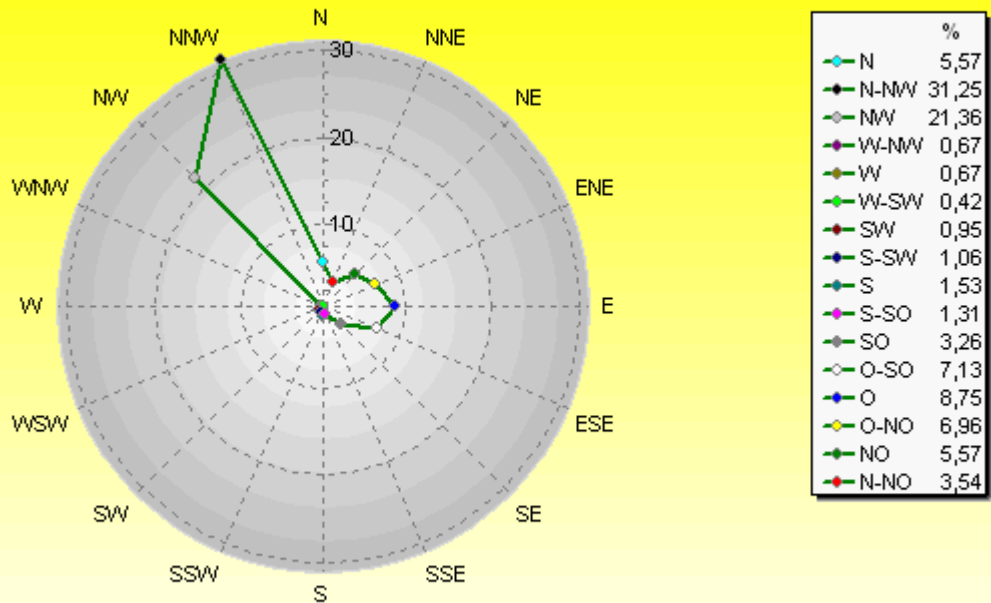

Juni 2009

© Dr. Michael Heilos

°C Außen	MinWert	°C	MaxWert	°C	Durchschnitt	°C
°C Außen	06.06. 05:36	5.1	30.06. 17:33	30.2		16.53

Juni 2009

© Dr. Michael Heilos

% Außen	MinWert	%	MaxWert	%	Durchschnitt	%
% Außen	01.06. 17:06	24	07.06. 00:16	99		70

Juni 2009

© Dr. Michael Heilos

Juni 2009

© Dr. Michael Heilos

Verteilung Windrichtung Juni 2009

Borchen, Kreis Paderborn

3590 / 5052 Werte -> 58.5% Windstille - Ø 4,6km/h - Max. 65,9km/h - 3350,0 km

© WzWin32 - © Dr.Michael Heilos - Borchen