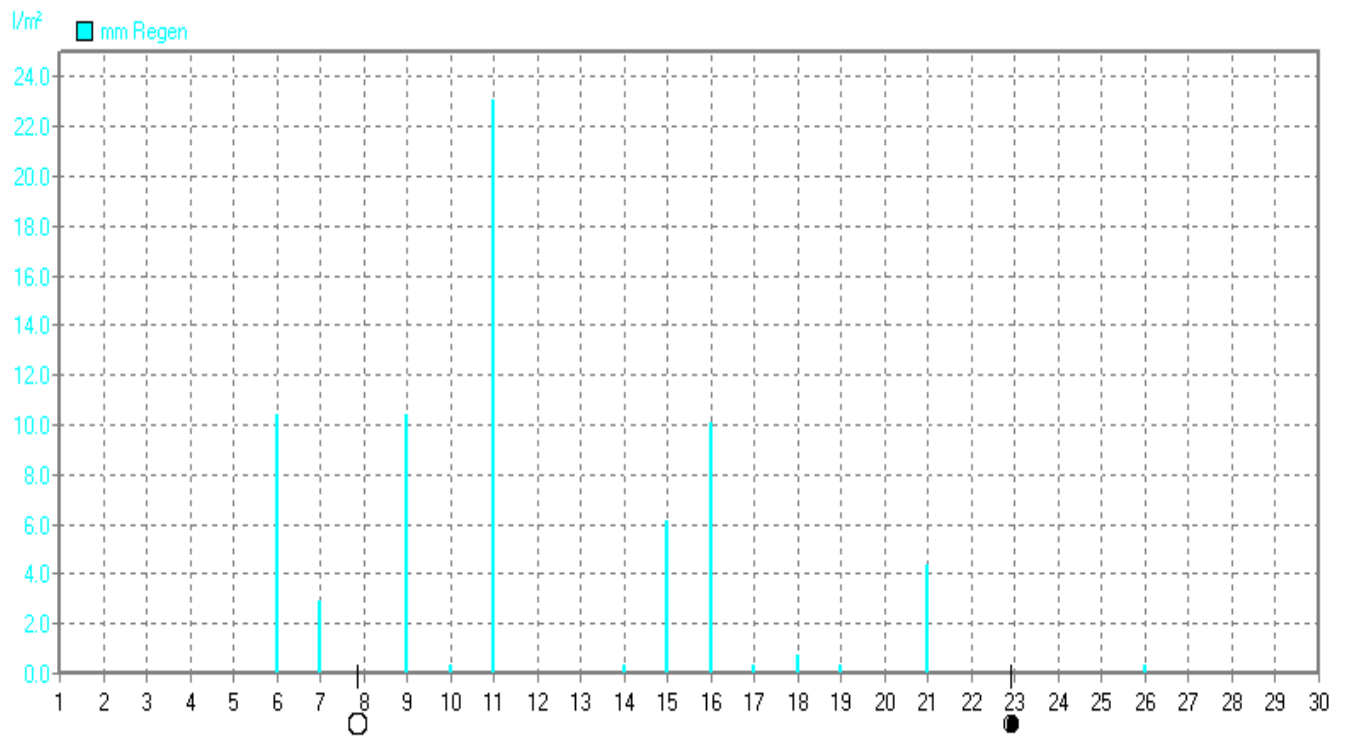

Juni 2009

© Dr. Michael Heilos

mm Regen	Regentage	MaxWert	l/m²	Gesamt	l/m²
mm Regen	13	11.06.	19.58	23.0	69.8

Juni 2009

© Dr. Michael Heilos