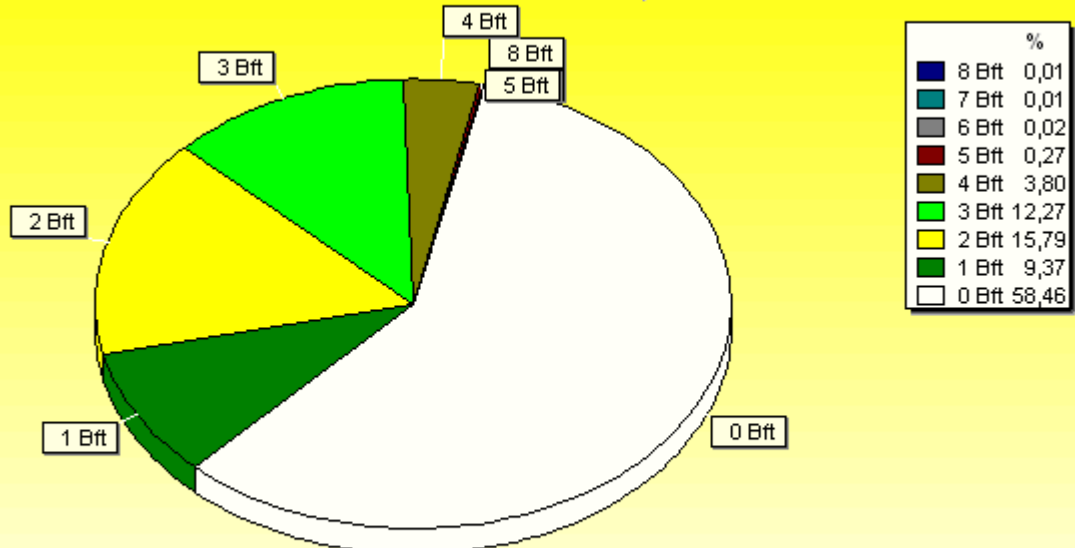

Verteilung Windstärke Juni 2009

Borchen, Kreis Paderborn

8642 Werte - Ø 4,6km/h - Max. 65,9km/h - 3350,0 km

© WzWin32 - © Dr.Michael Heilos - Borchen