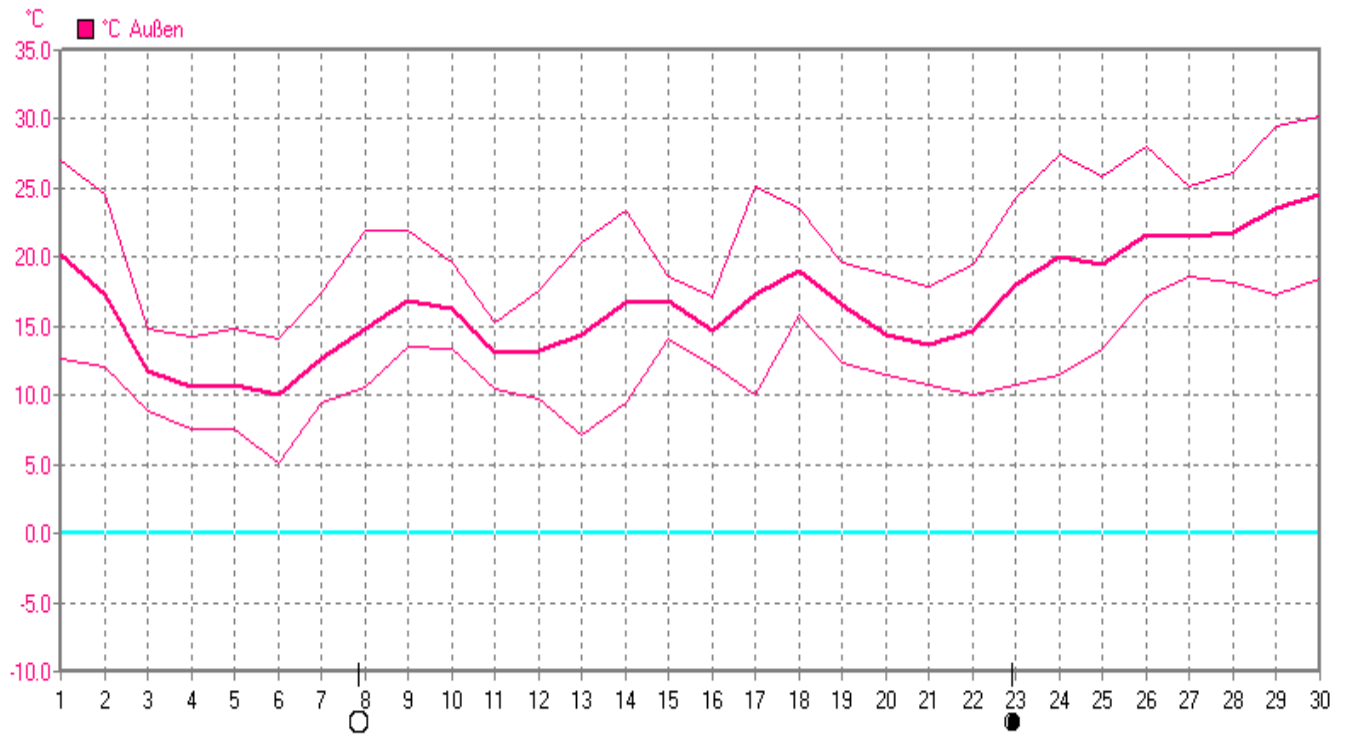

Wettergrafiken und Tabelle Juni 2009 Station Borchten

		<u>Klimadaten Wetterstation Borchten</u>						
Standortkoordinaten:		geogr. 08°43'35"O - 51°39'58"N						
		143 m ü. NN						
Monatswerte:	Jun 09							
Meßgröße		Minimum	Zeit	Datum	Maximum	Zeit	Datum	Durchschnitt
Temperatur Außen		5,1 °C	05:36	06.06.2009	30,2 °C	17:33	30.06.2009	16,5 °C
Taupunkt		1,3 °C	14:26	04.06.2009	19,1 °C	20:49	26.06.2009	10,5 °C
Windchill		1,1 °C	21:26	03.06.2009	30,2 °C	19:53	30.06.2009	15,8 °C
Luftfeuchte Außen		24%	17:06	01.06.2009	99%	00:16	07.06.2009	70%
Luftdruck		998,4 hPa	18:21	06.06.2009	1026,0 hPa	05:29	23.06.2009	1014,4 hPa
Windgeschwindigkeit					65,9 km/h	00:47	09.06.2009	4,6 km/h
Windrichtung					S	00:47	09.06.2009	N-NW
Regenmenge					23,0 l/m ²	19:58	11.06.2009	#69,840 l/m ²
Evapotranspiration								#73,357 l/m ²
Sonnenschein-Zeit					15,60 h	21:10	24.06.2009	#284:39 h

Juni 2009

© Dr. Michael Heilos

°C Außen	MinWert	°C	MaxWert	°C	Durchschnitt	°C
°C Außen	06.06. 05:36	5.1	30.06. 17:33	30.2		16.53

Juni 2009

© Dr. Michael Heilos

% Außen	MinWert	%	MaxWert	%	Durchschnitt	%
% Außen	01.06. 17:06	24	07.06. 00:16	99		70

Verteilung Windstärke Juni 2009

Borchen, Kreis Paderborn

8642 Werte - Ø 4,6km/h - Max. 65,9km/h - 3350,0 km

© WzWin32 - © Dr.Michael Heilos - Borchen