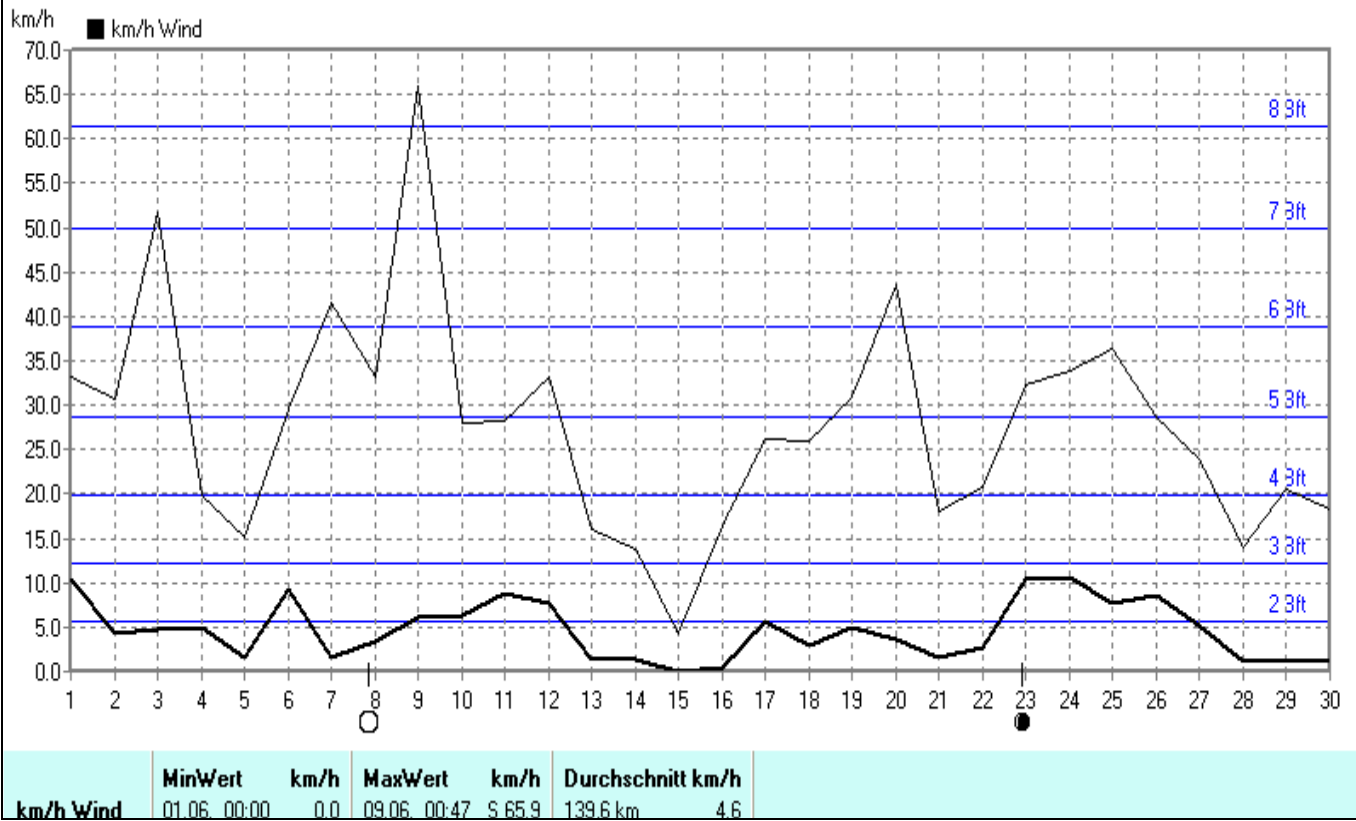

Juni 2009

© Dr. Michael Heilos