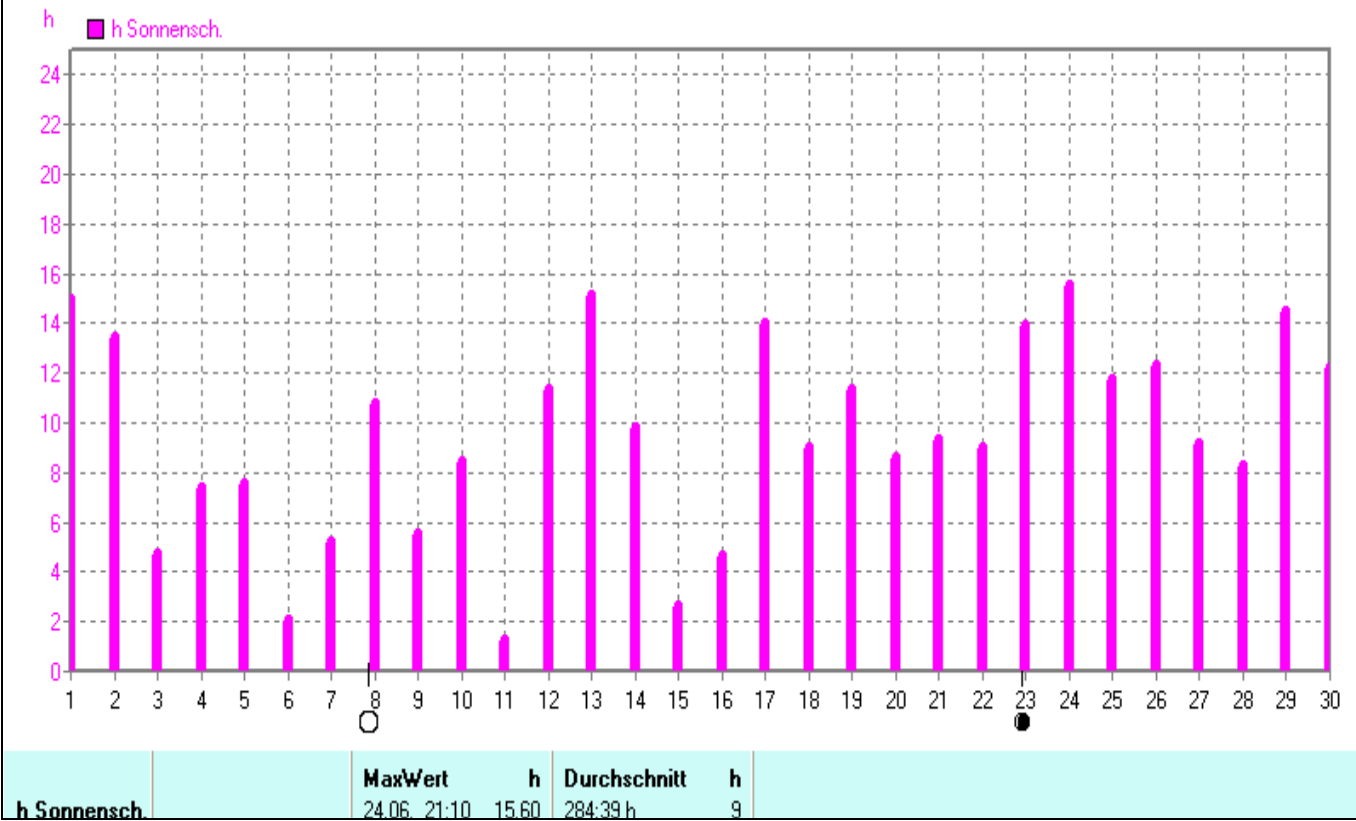

Juni 2009

© Dr. Michael Heilos