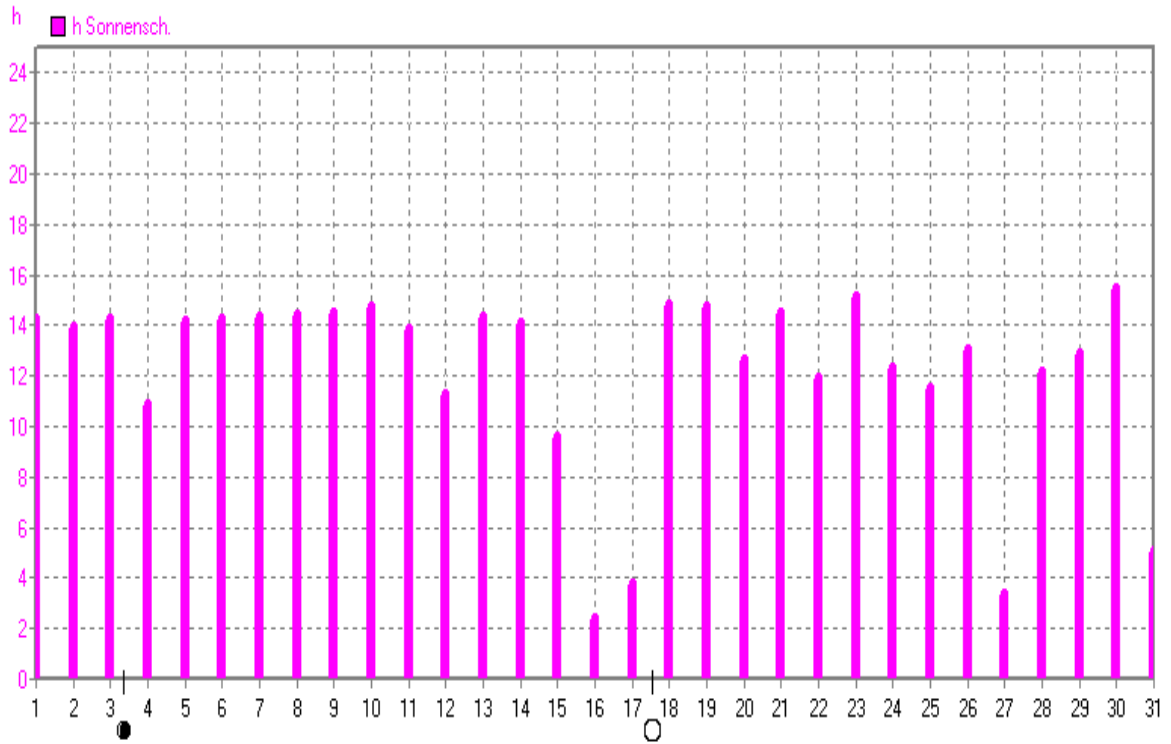

### Verteilung Windrichtung Mai 2011

Borchen, Kreis Paderborn

6043 / 2897 Werte -> 32,4% Windstille - Ø 6,7km/h - Max. 47,0km/h - 4961,1 km

© WzWin32 - © Dr.Michael Heilos - Borchen

Mai 2011

© Dr. Michael Heilos

<b>h Sonnensch.</b>	<b>MaxWert</b>	<b>h</b>	<b>Durchschnitt</b>	<b>h</b>
	30.05. 21:08	15.52	379.09 h	12