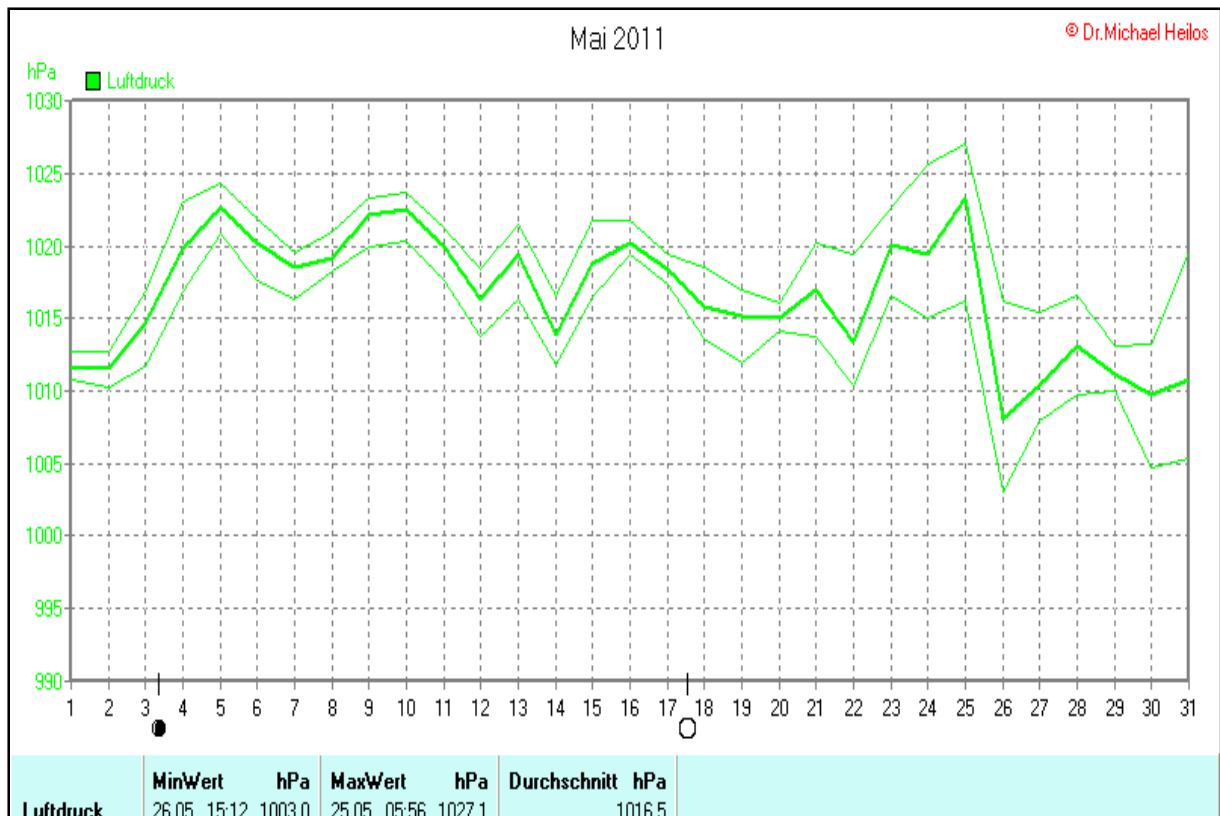

## Wettertabelle und Grafiken Mai 2011 Station Borchten

<b>Wetterdaten Mai 2011 Station Borchten</b>							
<b>Meßgröße</b>	<b>Minimum</b>	<b>Zeit</b>	<b>Datum</b>	<b>Maximum</b>	<b>Zeit</b>	<b>Datum</b>	<b>Durchschnitt</b>
Temperatur Außen	1,6 °C	05:16	04.05.2011	33,2 °C	17:53	30.05.2011	15,9 °C
Taupunkt	-60,0 °C	00:01	01.05.2011	13,0 °C	17:53	31.05.2011	-19,8 °C
Windchill	-2,1 °C	02:40	03.05.2011	33,2 °C	17:53	30.05.2011	14,9 °C
Luftfeuchte Außen	0%	00:01	01.05.2011	94%	22:21	16.05.2011	27%
Luftdruck	1003,0 hPa	15:12	26.05.2011	1027,1 hPa	05:56	25.05.2011	1016,5 hPa
Windgeschwindigkeit				47,0 km/h	14:56	10.05.2011	6,7 km/h
Windrichtung				O-SO	14:56	10.05.2011	NW
Wind Verlauf							#4961,1 km
Regenmenge				10,8 l/m <sup>2</sup>	04:07	30.05.2011	#36,000 l/m <sup>2</sup>
Evapotranspiration							#156,204 l/m <sup>2</sup>
Sonnenschein-Zeit				15,52 h	21:08	30.05.2011	#379:09 h

### Verteilung Windstärke Mai 2011

Borchen, Kreis Paderborn

8940 Werte - Ø 6,7km/h - Max. 47,0km/h - 4961,1 km

© WzWin32 - © Dr.Michael Heilos - Borchen

### Verteilung Windrichtung Mai 2011

Borchen, Kreis Paderborn

6043 / 2897 Werte -> 32,4% Windstille - Ø 6,7km/h - Max. 47,0km/h - 4961,1 km

© WzWin32 - © Dr.Michael Heilos - Borchen

Mai 2011

© Dr. Michael Heilos

<b>h Sonnensch.</b>	<b>MaxWert</b>	<b>h</b>	<b>Durchschnitt</b>	<b>h</b>
	30.05. 21:08	15.52	379.09 h	12