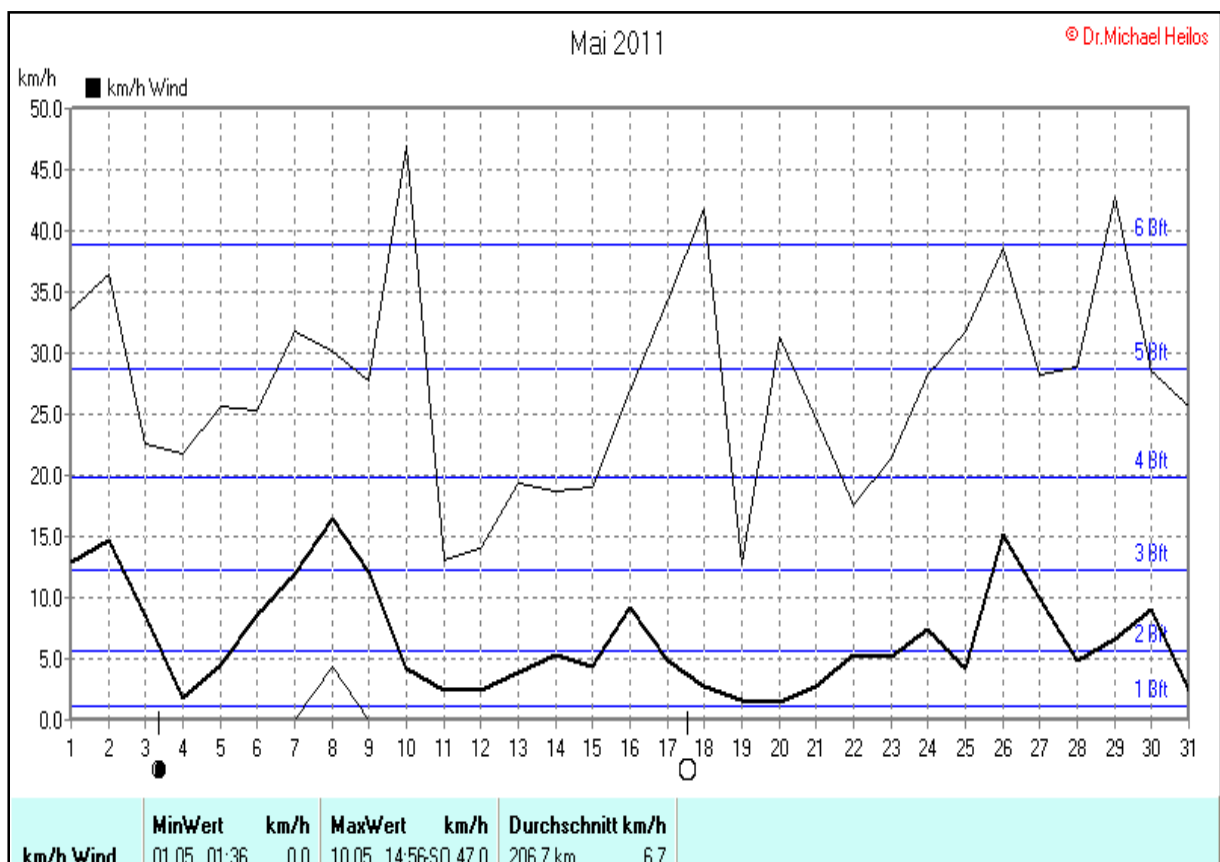

## Wettertabelle und Grafiken Mai 2011 Station Borchten

<b>Wetterdaten Mai 2011 Station Borchten</b>							
<b>Meßgröße</b>	<b>Minimum</b>	<b>Zeit</b>	<b>Datum</b>	<b>Maximum</b>	<b>Zeit</b>	<b>Datum</b>	<b>Durchschnitt</b>
Temperatur Außen	1,6 °C	05:16	04.05.2011	33,2 °C	17:53	30.05.2011	15,9 °C
Taupunkt	-60,0 °C	00:01	01.05.2011	13,0 °C	17:53	31.05.2011	-19,8 °C
Windchill	-2,1 °C	02:40	03.05.2011	33,2 °C	17:53	30.05.2011	14,9 °C
Luftfeuchte Außen	0%	00:01	01.05.2011	94%	22:21	16.05.2011	27%
Luftdruck	1003,0 hPa	15:12	26.05.2011	1027,1 hPa	05:56	25.05.2011	1016,5 hPa
Windgeschwindigkeit				47,0 km/h	14:56	10.05.2011	6,7 km/h
Windrichtung				O-SO	14:56	10.05.2011	NW
Wind Verlauf							#4961,1 km
Regenmenge				10,8 l/m <sup>2</sup>	04:07	30.05.2011	#36,000 l/m <sup>2</sup>
Evapotranspiration							#156,204 l/m <sup>2</sup>
Sonnenschein-Zeit				15,52 h	21:08	30.05.2011	#379:09 h

### Verteilung Windstärke Mai 2011

Borchen, Kreis Paderborn

8940 Werte - Ø 6,7km/h - Max. 47,0km/h - 4961,1 km

© WzWin32 - © Dr.Michael Heilos - Borchen

### Verteilung Windrichtung Mai 2011

Borchen, Kreis Paderborn

6043 / 2897 Werte -> 32,4% Windstille - Ø 6,7km/h - Max. 47,0km/h - 4961,1 km

© WzWin32 - © Dr.Michael Heilos - Borchen

Mai 2011

© Dr. Michael Heilos

<b>h Sonnensch.</b>	<b>MaxWert</b>	<b>h</b>	<b>Durchschnitt</b>	<b>h</b>
	30.05. 21:08	15.52	379.09 h	12