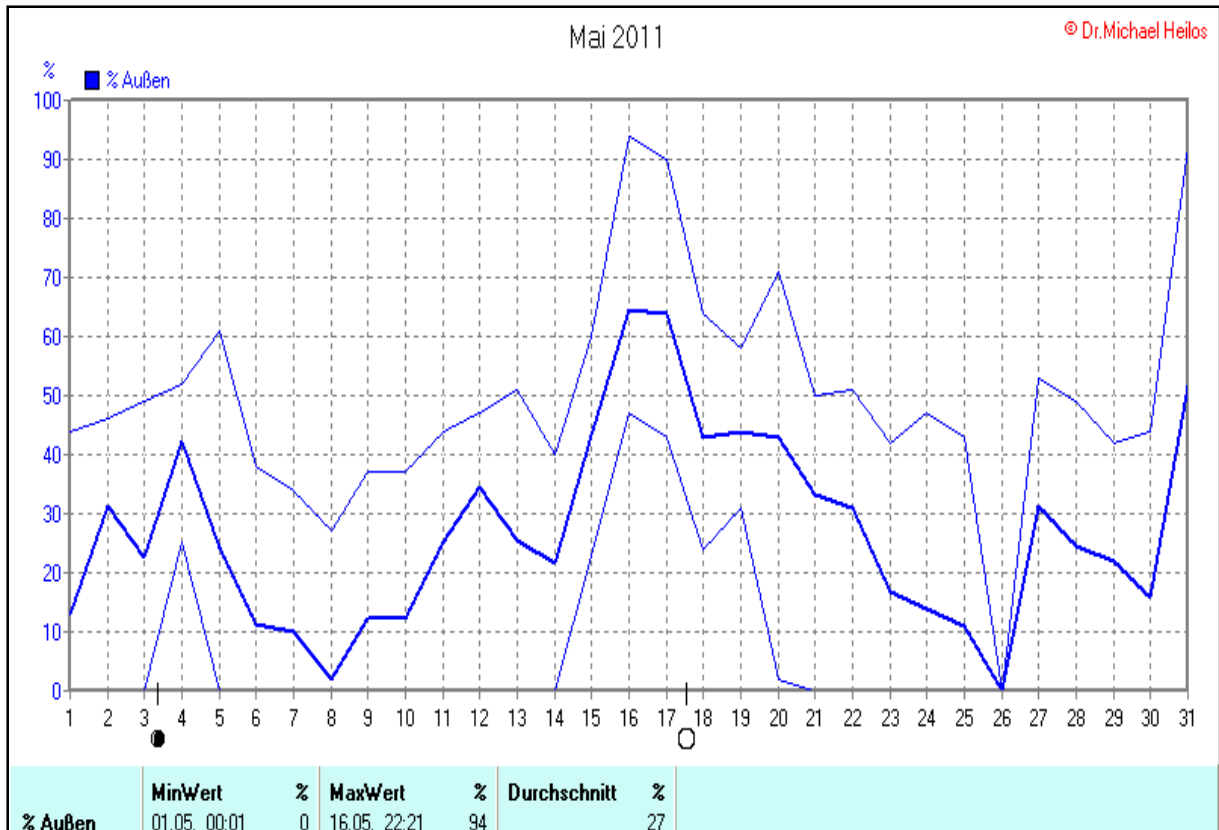

## Wettertabelle und Grafiken Mai 2011 Station Borchten

<b>Wetterdaten Mai 2011 Station Borchten</b>							
<b>Meßgröße</b>	<b>Minimum</b>	<b>Zeit</b>	<b>Datum</b>	<b>Maximum</b>	<b>Zeit</b>	<b>Datum</b>	<b>Durchschnitt</b>
Temperatur Außen	1,6 °C	05:16	04.05.2011	33,2 °C	17:53	30.05.2011	15,9 °C
Taupunkt	-60,0 °C	00:01	01.05.2011	13,0 °C	17:53	31.05.2011	-19,8 °C
Windchill	-2,1 °C	02:40	03.05.2011	33,2 °C	17:53	30.05.2011	14,9 °C
Luftfeuchte Außen	0%	00:01	01.05.2011	94%	22:21	16.05.2011	27%
Luftdruck	1003,0 hPa	15:12	26.05.2011	1027,1 hPa	05:56	25.05.2011	1016,5 hPa
Windgeschwindigkeit				47,0 km/h	14:56	10.05.2011	6,7 km/h
Windrichtung				O-SO	14:56	10.05.2011	NW
Wind Verlauf							#4961,1 km
Regenmenge				10,8 l/m <sup>2</sup>	04:07	30.05.2011	#36,000 l/m <sup>2</sup>
Evapotranspiration							#156,204 l/m <sup>2</sup>
Sonnenschein-Zeit				15,52 h	21:08	30.05.2011	#379:09 h

### Verteilung Windstärke Mai 2011

Borchen, Kreis Paderborn

8940 Werte - Ø 6,7km/h - Max. 47,0km/h - 4961,1 km

© WzWin32 - © Dr.Michael Heilos - Borchen

### Verteilung Windrichtung Mai 2011

Borchen, Kreis Paderborn

6043 / 2897 Werte -> 32,4% Windstille - Ø 6,7km/h - Max. 47,0km/h - 4961,1 km

© WzWin32 - © Dr.Michael Heilos - Borchen

Mai 2011

© Dr. Michael Heilos

<b>h Sonnensch.</b>	<b>MaxWert</b>	<b>h</b>	<b>Durchschnitt</b>	<b>h</b>
	30.05. 21:08	15.52	379.09 h	12