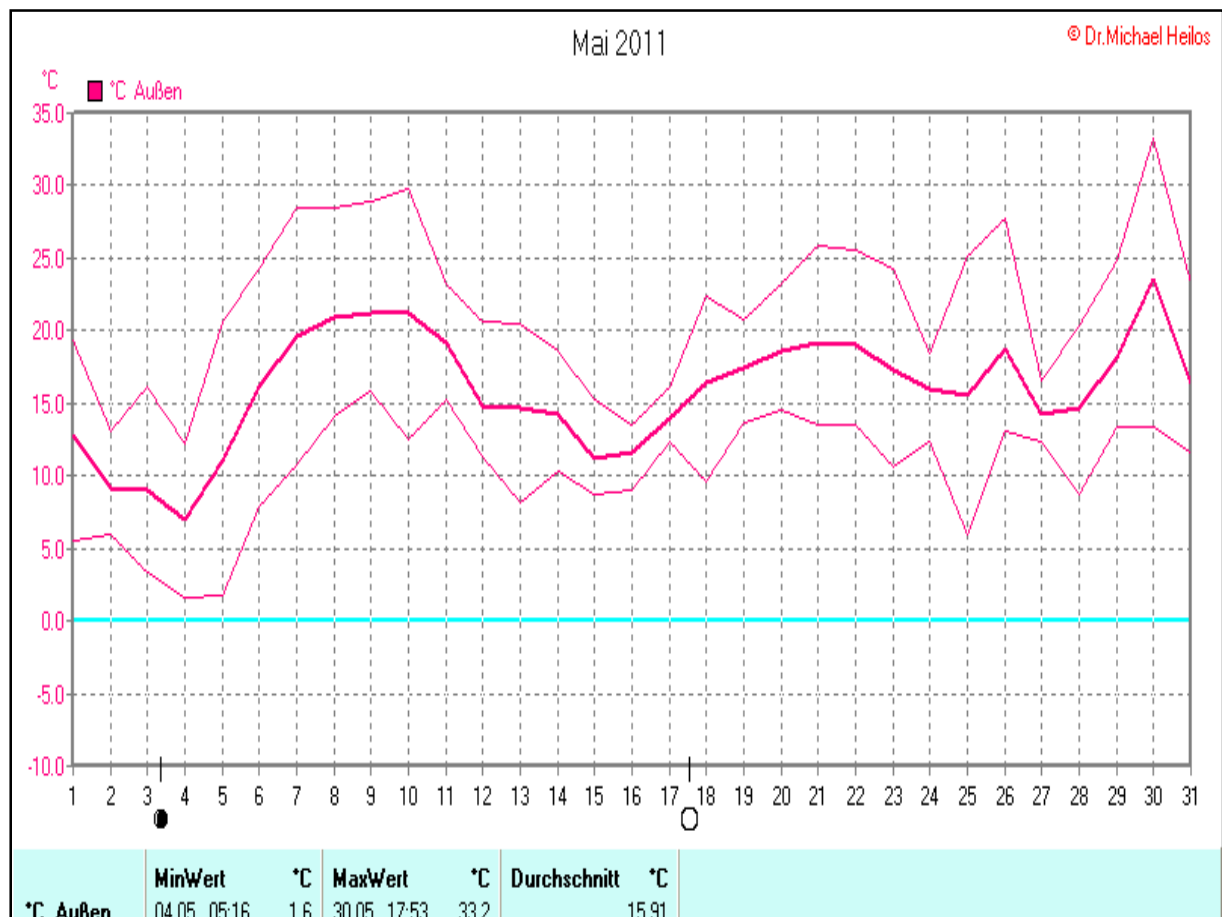

## Wettertabelle und Grafiken Mai 2011 Station Borchten

<b>Wetterdaten Mai 2011 Station Borchten</b>							
<b>Meßgröße</b>	<b>Minimum</b>	<b>Zeit</b>	<b>Datum</b>	<b>Maximum</b>	<b>Zeit</b>	<b>Datum</b>	<b>Durchschnitt</b>
Temperatur Außen	1,6 °C	05:16	04.05.2011	33,2 °C	17:53	30.05.2011	15,9 °C
Taupunkt	-60,0 °C	00:01	01.05.2011	13,0 °C	17:53	31.05.2011	-19,8 °C
Windchill	-2,1 °C	02:40	03.05.2011	33,2 °C	17:53	30.05.2011	14,9 °C
Luftfeuchte Außen	0%	00:01	01.05.2011	94%	22:21	16.05.2011	27%
Luftdruck	1003,0 hPa	15:12	26.05.2011	1027,1 hPa	05:56	25.05.2011	1016,5 hPa
Windgeschwindigkeit				47,0 km/h	14:56	10.05.2011	6,7 km/h
Windrichtung				O-SO	14:56	10.05.2011	NW
Wind Verlauf							#4961,1 km
Regenmenge				10,8 l/m <sup>2</sup>	04:07	30.05.2011	#36,000 l/m <sup>2</sup>
Evapotranspiration							#156,204 l/m <sup>2</sup>
Sonnenschein-Zeit				15,52 h	21:08	30.05.2011	#379:09 h

### Verteilung Windstärke Mai 2011

Borchen, Kreis Paderborn

8940 Werte - Ø 6,7km/h - Max. 47,0km/h - 4961,1 km

© WzWin32 - © Dr.Michael Heilos - Borchen

### Verteilung Windrichtung Mai 2011

Borchen, Kreis Paderborn

6043 / 2897 Werte -> 32,4% Windstille - Ø 6,7km/h - Max. 47,0km/h - 4961,1 km

© WzWin32 - © Dr.Michael Heilos - Borchen

Mai 2011

© Dr. Michael Heilos

<b>h Sonnensch.</b>	<b>MaxWert</b>	<b>h</b>	<b>Durchschnitt</b>	<b>h</b>
	30.05. 21:08	15.52	379.09 h	12