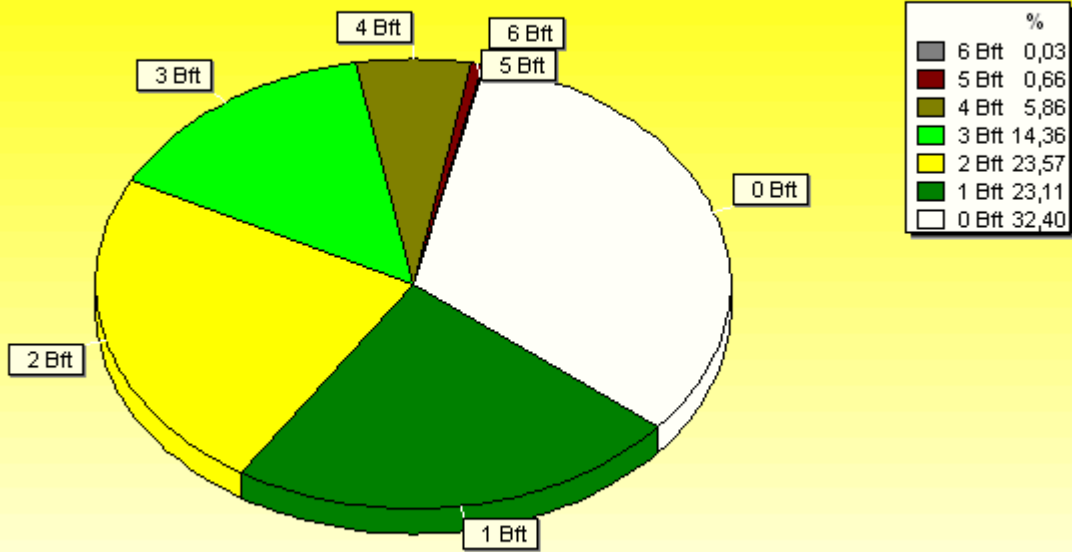

## Wettertabelle und Grafiken Mai 2011 Station Borchten

<b>Wetterdaten Mai 2011 Station Borchten</b>							
<b>Meßgröße</b>	<b>Minimum</b>	<b>Zeit</b>	<b>Datum</b>	<b>Maximum</b>	<b>Zeit</b>	<b>Datum</b>	<b>Durchschnitt</b>
Temperatur Außen	1,6 °C	05:16	04.05.2011	33,2 °C	17:53	30.05.2011	15,9 °C
Taupunkt	-60,0 °C	00:01	01.05.2011	13,0 °C	17:53	31.05.2011	-19,8 °C
Windchill	-2,1 °C	02:40	03.05.2011	33,2 °C	17:53	30.05.2011	14,9 °C
Luftfeuchte Außen	0%	00:01	01.05.2011	94%	22:21	16.05.2011	27%
Luftdruck	1003,0 hPa	15:12	26.05.2011	1027,1 hPa	05:56	25.05.2011	1016,5 hPa
Windgeschwindigkeit				47,0 km/h	14:56	10.05.2011	6,7 km/h
Windrichtung				O-SO	14:56	10.05.2011	NW
Wind Verlauf							#4961,1 km
Regenmenge				10,8 l/m <sup>2</sup>	04:07	30.05.2011	#36,000 l/m <sup>2</sup>
Evapotranspiration							#156,204 l/m <sup>2</sup>
Sonnenschein-Zeit				15,52 h	21:08	30.05.2011	#379:09 h

### Verteilung Windstärke Mai 2011

Borchen, Kreis Paderborn

8940 Werte - Ø 6,7km/h - Max. 47,0km/h - 4961,1 km

© WzWin32 - © Dr.Michael Heilos - Borchen