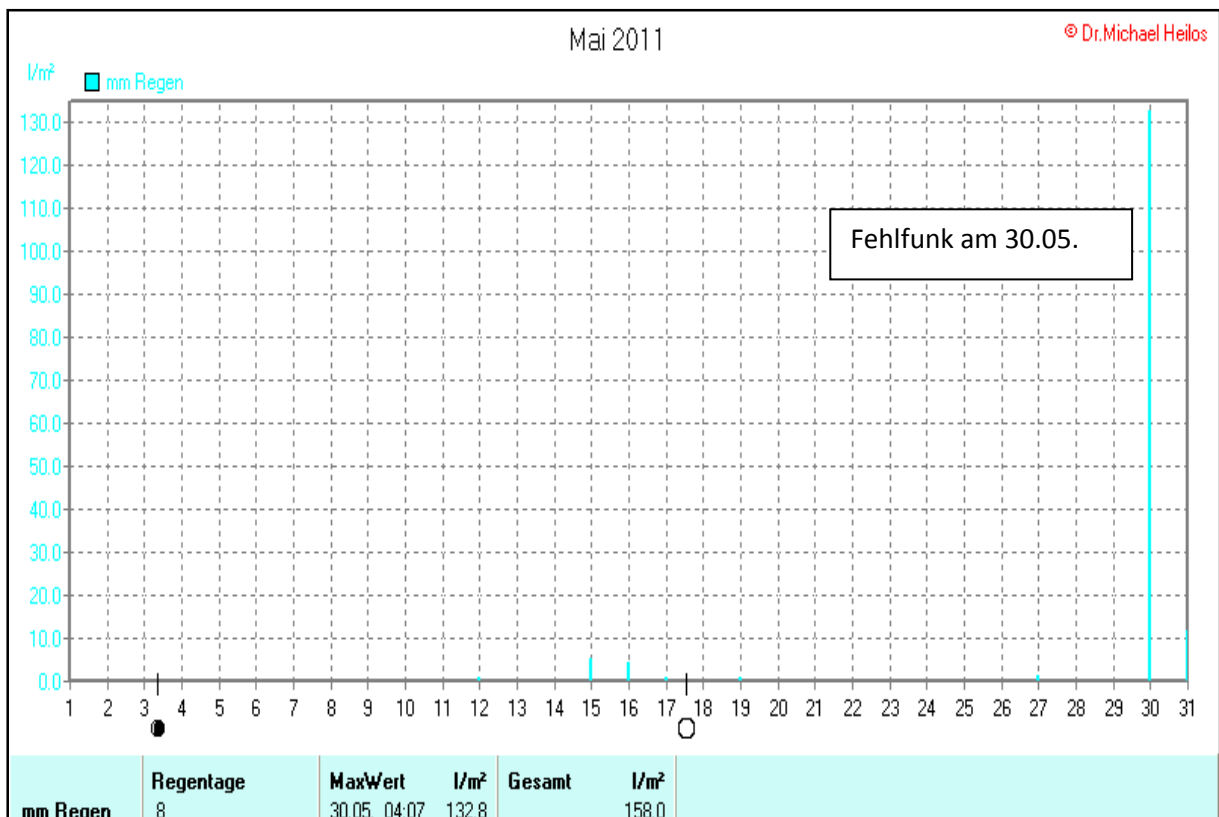

## Wettertabelle und Grafiken Mai 2011 Station Borchten

<b>Wetterdaten Mai 2011 Station Borchten</b>							
<b>Meßgröße</b>	<b>Minimum</b>	<b>Zeit</b>	<b>Datum</b>	<b>Maximum</b>	<b>Zeit</b>	<b>Datum</b>	<b>Durchschnitt</b>
Temperatur Außen	1,6 °C	05:16	04.05.2011	33,2 °C	17:53	30.05.2011	15,9 °C
Taupunkt	-60,0 °C	00:01	01.05.2011	13,0 °C	17:53	31.05.2011	-19,8 °C
Windchill	-2,1 °C	02:40	03.05.2011	33,2 °C	17:53	30.05.2011	14,9 °C
Luftfeuchte Außen	0%	00:01	01.05.2011	94%	22:21	16.05.2011	27%
Luftdruck	1003,0 hPa	15:12	26.05.2011	1027,1 hPa	05:56	25.05.2011	1016,5 hPa
Windgeschwindigkeit				47,0 km/h	14:56	10.05.2011	6,7 km/h
Windrichtung				O-SO	14:56	10.05.2011	NW
Wind Verlauf							#4961,1 km
Regenmenge				10,8 l/m <sup>2</sup>	04:07	30.05.2011	#36,000 l/m <sup>2</sup>
Evapotranspiration							#156,204 l/m <sup>2</sup>
Sonnenschein-Zeit				15,52 h	21:08	30.05.2011	#379:09 h

### Verteilung Windstärke Mai 2011

Borchen, Kreis Paderborn

8940 Werte - Ø 6,7km/h - Max. 47,0km/h - 4961,1 km

© WzWin32 - © Dr.Michael Heilos - Borchen