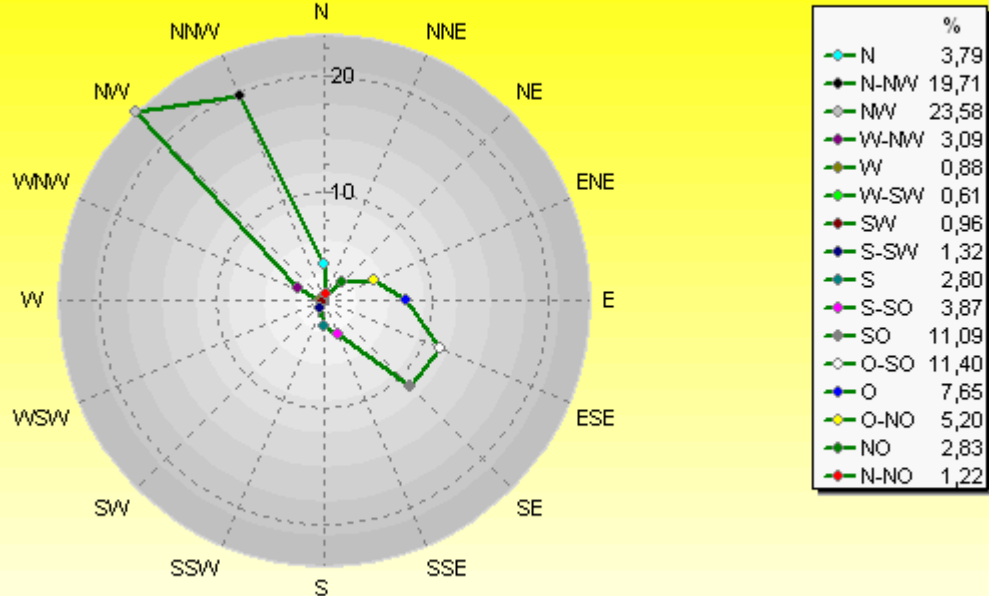

Verteilung Windrichtung Mai 2011

Borchen, Kreis Paderborn

6043 / 2897 Werte -> 32,4% Windstille - Ø 6,7km/h - Max. 47,0km/h - 4961,1 km

© WzWin32 - © Dr.Michael Heilos - Borchen