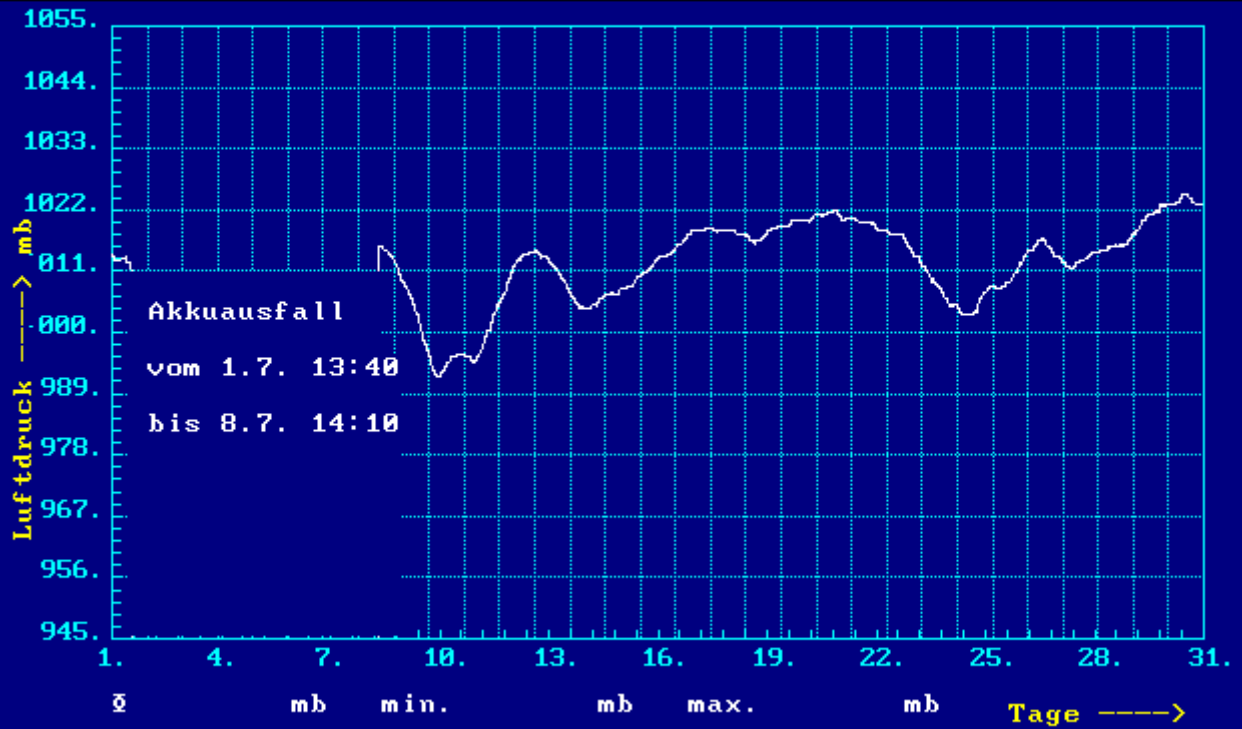

Wettergrafiken Juli 2000 Station Benhausen (Flur Heng)

Uni-PB

Monatswerte : ab:1.07.2000

bis: 31.07.

C L I M A

Heng - B 64

24:00

Bitte warten

Uni-PB

Monatswerte : ab:1.07.2000

bis: 31.07.

C L I M A

Heng - B 64 (Messhöhe 10 m)

24:00