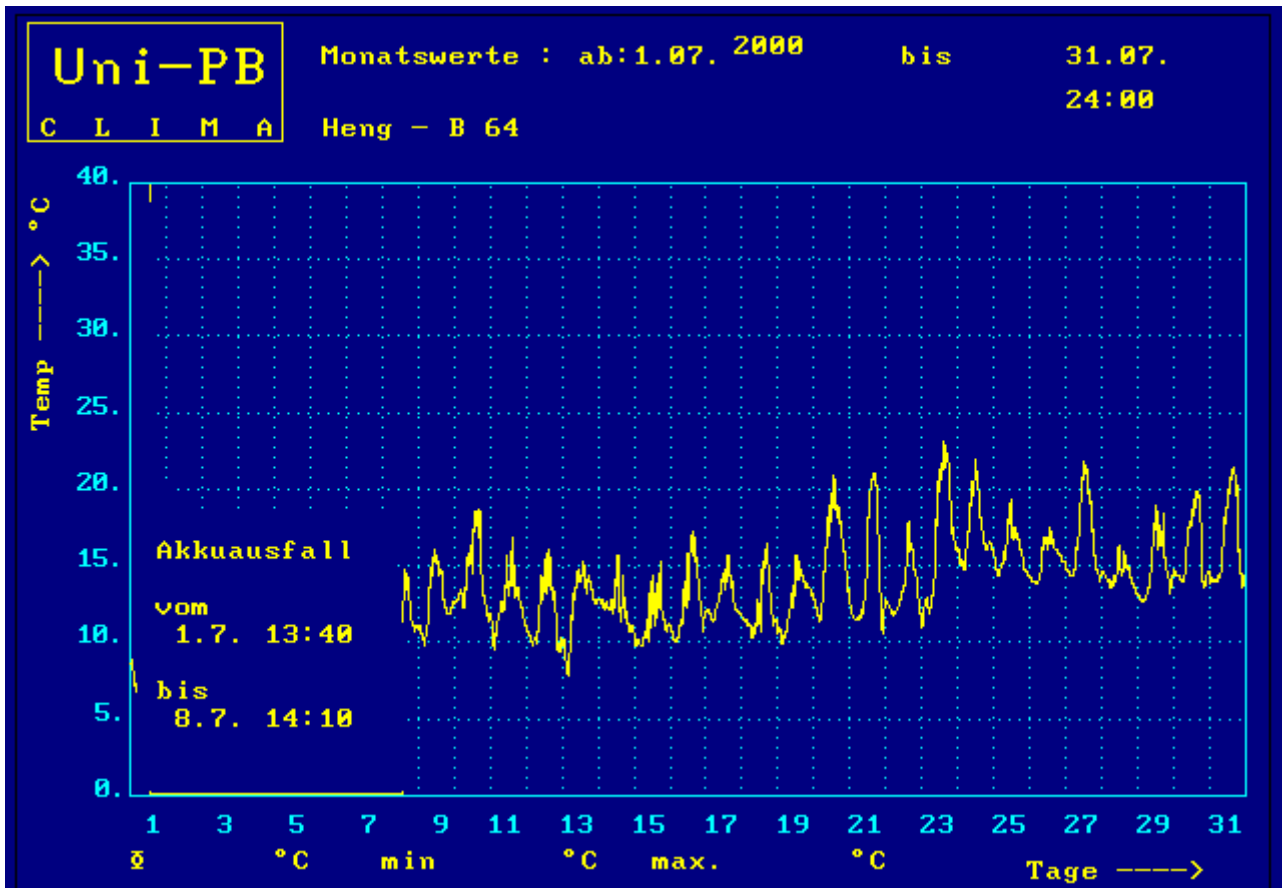

Wettergrafiken Juli 2000 Station Benhausen (Flur Heng)

Uni-PB

Monatswerte : ab:1.07.2000

bis: 31.07.

C L I M A

Heng - B 64

24:00

Bitte warten

Uni-PB

Monatswerte : ab:1.07.2000

bis: 31.07.

C L I M A

Heng - B 64 (Messhöhe 10 m)

24:00