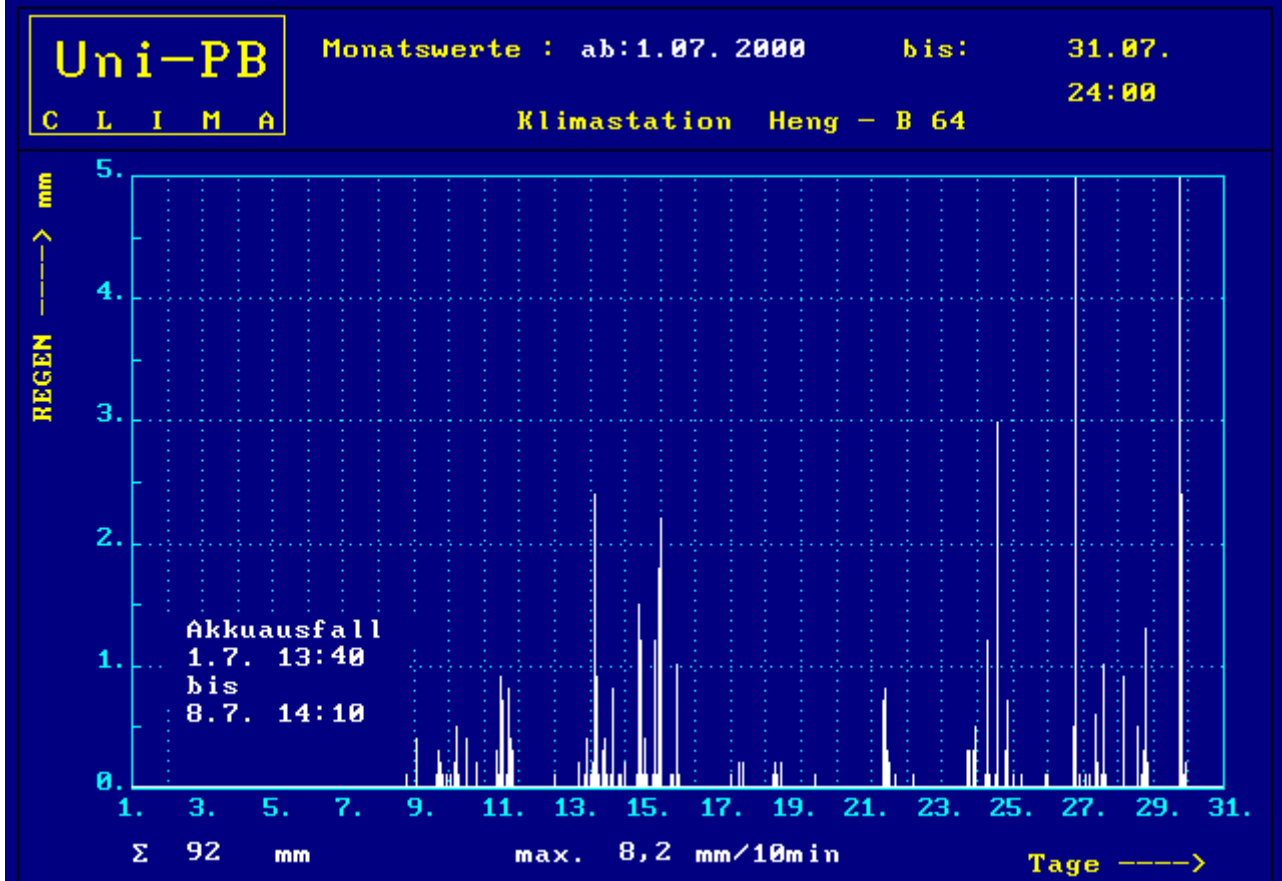

Wettergrafiken Juli 2000 Station Benhausen (Flur Heng)

Uni-PB

Monatswerte : ab:1.07.2000

bis: 31.07.

C L I M A

Heng - B 64

24:00

Bitte warten

Uni-PB

Monatswerte : ab:1.07.2000

bis: 31.07.

C L I M A

Heng - B 64 (Messhöhe 10 m)

24:00