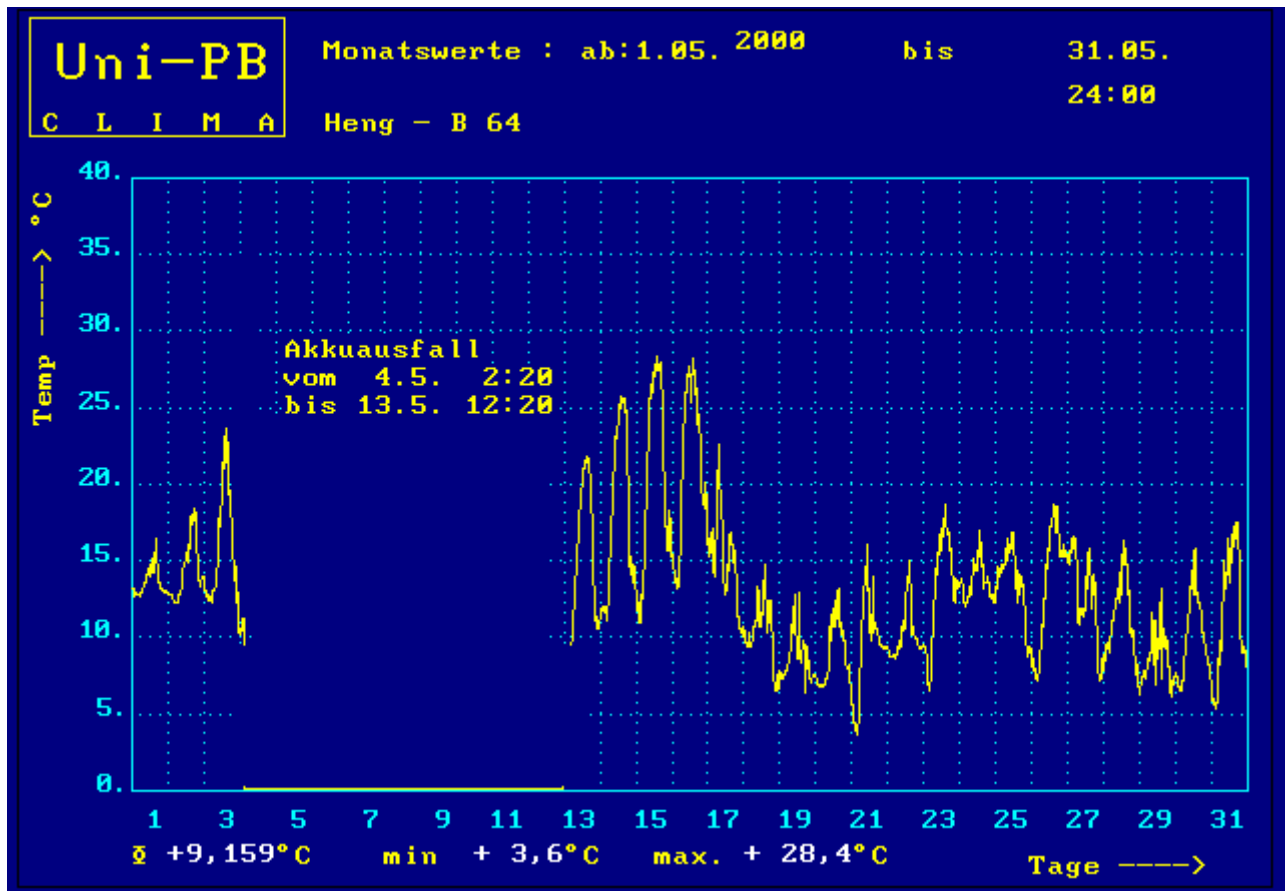

Wettergrafiken Mai 2000 Station Benhausen (Heng)

Uni-PB

Monatswerte : ab:1.05.2000

bis: 31.05.

C L I M A

Heng - B 64

24:00

Uni-PB

Monatswerte : ab:1.05.2000

bis: 31.05.

C L I M A

Klimastation Heng - B 64

24:00