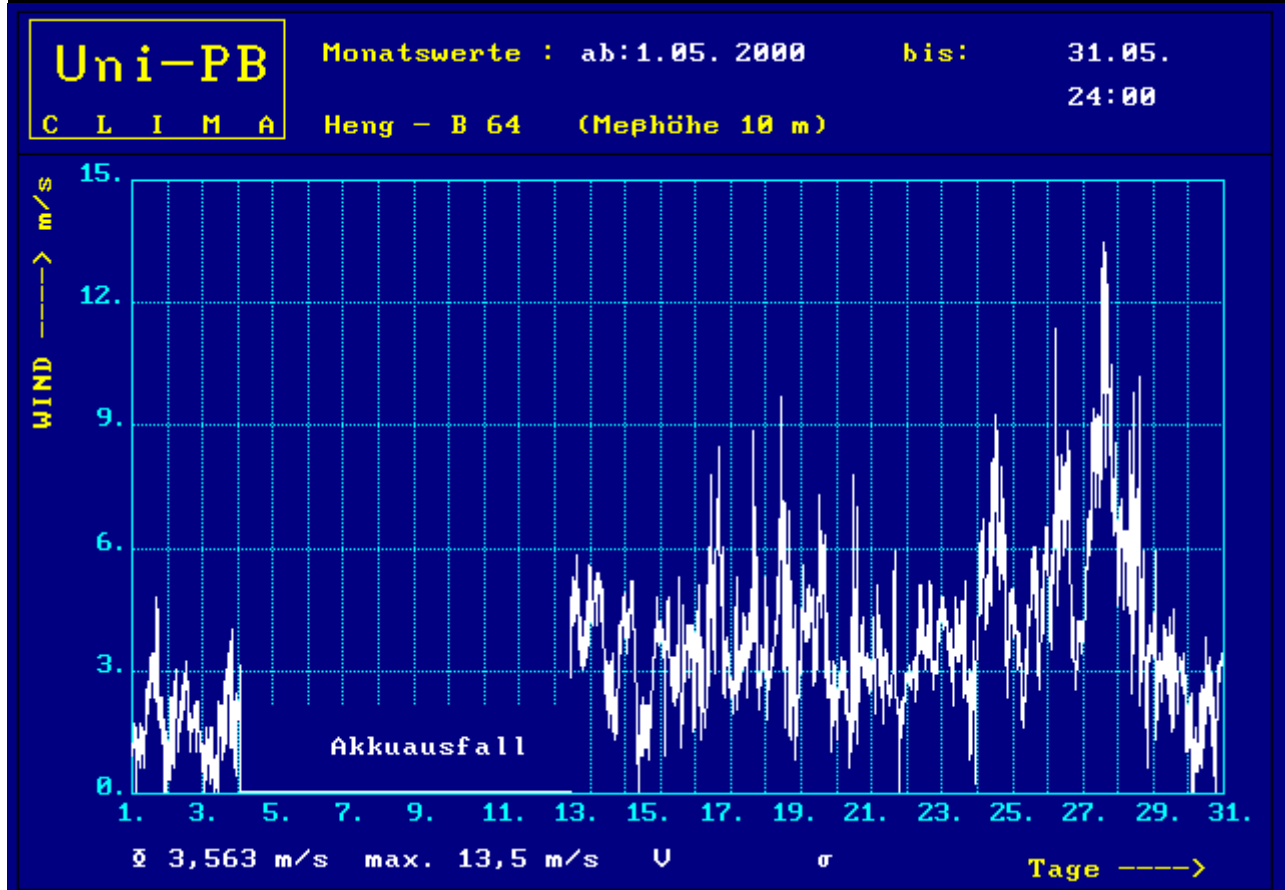

Wettergrafiken Mai 2000 Station Benhausen (Heng)

Uni-PB

Monatswerte : ab:1.05.2000

bis: 31.05.

C L I M A

Heng - B 64

24:00

Uni-PB

Monatswerte : ab:1.05.2000

bis: 31.05.

C L I M A

Klimastation Heng - B 64

24:00