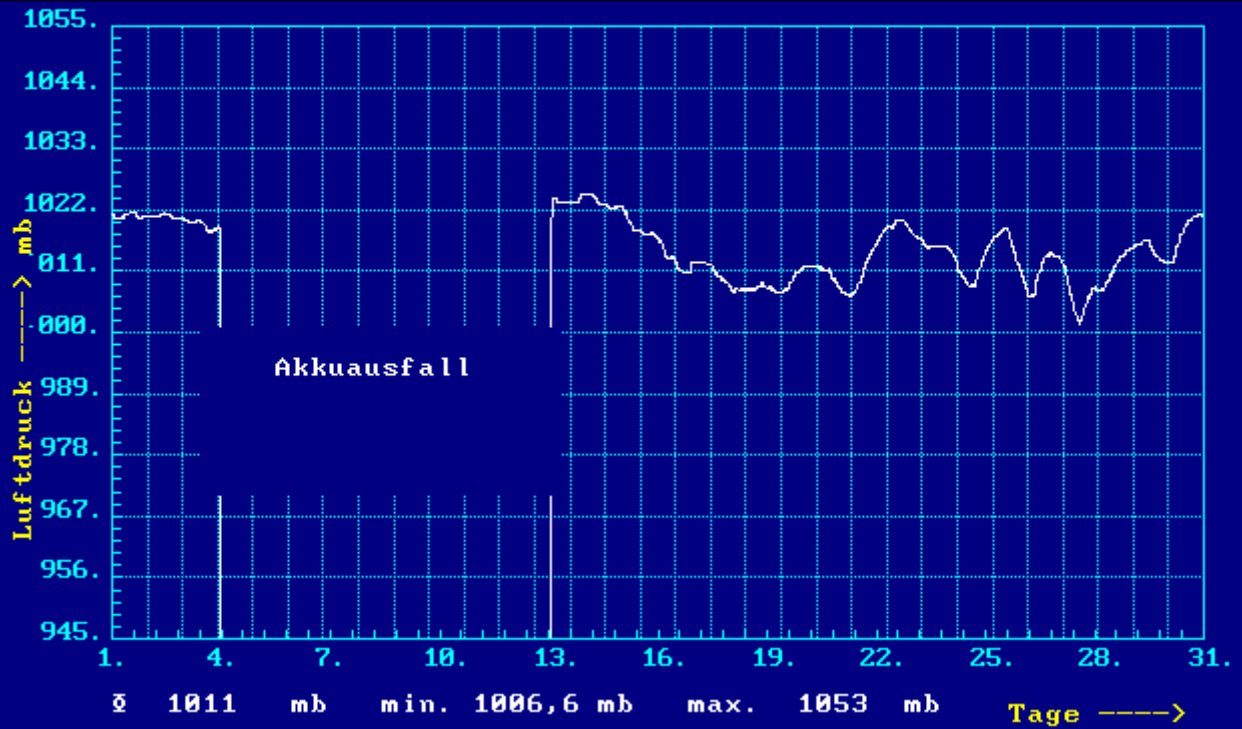

Wettergrafiken Mai 2000 Station Benhausen (Heng)

Uni-PB

Monatswerte : ab:1.05.2000

bis: 31.05.

C L I M A

Heng - B 64

24:00

Uni-PB

Monatswerte : ab:1.05.2000

bis: 31.05.

C L I M A

Klimastation Heng - B 64

24:00